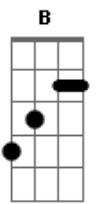

© ukulele-chords.com