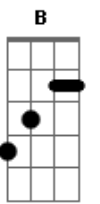

© ukulele-chords.com