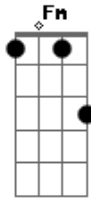

© ukulele-chords.com

© ukulele-chords.com