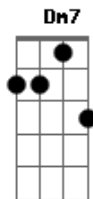

© ukulele-chords.com