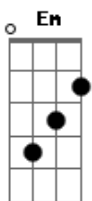

© ukulele-chords.com