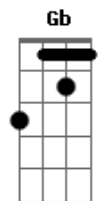

© ukulele-chords.com