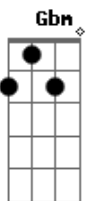

Igreja Cristã Maranata - Ele Virá No Meio da Noite

tom:

Intro: D G Bm A D G Bm A D

Ele virá no meio da noite
O noivo vem buscar a noiva amada, ele vem!
Pra ir a nova Jerusalém
Resgatará um povo que anda na luz
Os dias são de trevas, eu sei
Mas para a igreja brilha a glória de Cristo Jesus!

Enche sua candeia, deixa brilhar!
Deixa o espírito santo brilhar!
Brilha em nós espírito santo de Deus
Nos levando a encontrar com Jesus
Naquele grande dia, subira quem estiver na luz
Encha a candeia e brilha o fogo do senhor!
[Final] G Bm G A A7 D G Bm A

Acordes

© ukulele-chords.com

© ukulele-chords.com

© ukulele-chords.com

© ukulele-chords.com

© ukulele-chords.com

© ukulele-chords.com

© ukulele-chords.com

© ukulele-chords.com

© ukulele-chords.com

Dadd9

© ukulele-chords.com