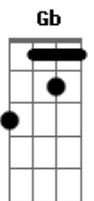

© ukulele-chords.com