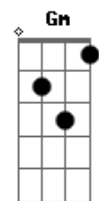

© ukulele-chords.com