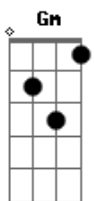

© ukulele-chords.com