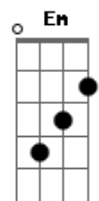

© ukulele-chords.com