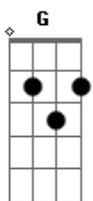

© ukulele-chords.com