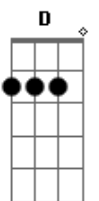

Igreja Cristã Maranata - Ele Virá No Meio da Noite

tom:

Intro: **D** **G** **Bm** **A** **D** **G** **Bm** **A** **D**

D **A** **Em**
Ele virá no meio da noite

G **A7** **D**
O noivo vem buscar a noiva amada, ele vem!

A7 **Em**
Pra ir a nova Jerusalém

G **A** **Bm**
Resgatará um povo que anda na luz

Bm **Em**
Os dias são de trevas, eu sei

Gm **D**
Mas para a igreja brilha a glória de Cristo Jesus!

Acordes

© ukulele-chords.com