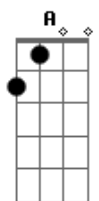

Igreja Cristã Maranata - Ele Virá No Meio da Noite

tom:

Intro: **D** **G** **Bm** **A** **D** **G** **Bm** **A** **D**

D **A** **Em**
Ele virá no meio da noite

G **A7** **D**
O noivo vem buscar a noiva amada, ele vem!

A7 **Em**
Pra ir a nova Jerusalém

G **A** **Bm**
Resgatará um povo que anda na luz

Bm **Em**
Os dias são de trevas, eu sei

Gm **D**
Mas para a igreja brilha a glória de Cristo Jesus!

Acordes

© ukulele-chords.com