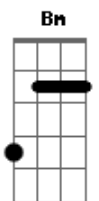

© ukulele-chords.com