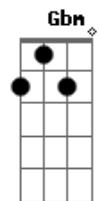

© ukulele-chords.com

Dadd9