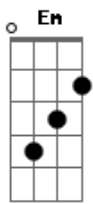

Igreja Cristã Maranata - Cidade Eternal

tom:

(C7M D Em)
(C7M D Em)

Intro: C7m Em D
C7M Em D

Constrangidos pelo amor do nosso Deus
Caminhamos para Nova Jerusalém
Perseguidos mas não desamparados
Seguiremos seguros para a Cidade Eternal

[Refrão]

Em ruas de ouro Senhor andaremos
Às margens do rio da vida te bendiremos
Rio claro como cristal procedendo do
Trono, do Trono Deus e do Cordeiro
Inigualável, incomparável, indescritível
O que Deus preparou para
Os seus salvos e remidos

Deste mundo nós seremos arrebatados
Com o Cordeiro nas nuvens
Nos encontraremos
Não haverá mais dor e não haverá
Pranto são palavras fiéis e verdadeiras
Proferidas por Deus
Em ruas de ouro
Inigualável, incomparável, indescritível
O que Deus preparou para
Os seus salvos e remidos
O que Deus preparou para
Os seus salvos e remidos

Acordes

© ukulele-chords.com