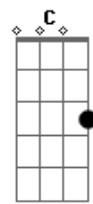

© ukulele-chords.com