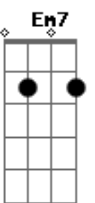

© ukulele-chords.com