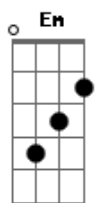

Igreja Cristã Maranata - Cidade Eternal

tom:

(C7M D Em)
(C7M D Em)

Intro: C7m Em D
C7M Em D

Constrangidos pelo amor do nosso Deus
Caminhamos para Nova Jerusalém
Perseguidos mas não desamparados
Seguiremos seguros para a Cidade Eternal

[Refrão]

Em ruas de ouro Senhor andaremos
Às margens do rio da vida te bendiremos
Rio claro como cristal procedendo do
Trono, do Trono Deus e do Cordeiro
Inigualável, incomparável, indescritível
O que Deus preparou para
Os seus salvos e remidos

Deste mundo nós seremos arrebatados
Com o Cordeiro nas nuvens
Nos encontraremos
Não haverá mais dor e não haverá
Pranto são palavras fiéis e verdadeiras
Proferidas por Deus
Em ruas de ouro

Inigualável, incomparável, indescritível
O que Deus preparou para
Os seus salvos e remidos
O que Deus preparou para
Os seus salvos e remidos

Acordes

© ukulele-chords.com