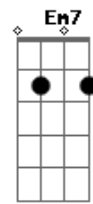

© ukulele-chords.com