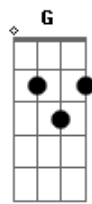

© ukulele-chords.com