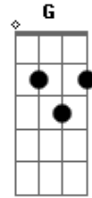

© ukulele-chords.com