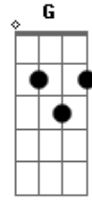

Igreja Cristã Maranata - Cada Dia Me Dirige

Tom: C

C Gm7 C
 Cada dia me dirige,
 F Gb
 Cada dia me protege.
 C Am Dm G
 Cada dia, sinto seu amor por mim, Aleluia!
 C Gm7 C

Cada dia coisa nova,
 F Gb
 Cada dia vejo a prova
 C Dm
 Do poder do grande amor
 G C
 Do meu Senhor e Rei!

(repete o louvor)

Acordes

© ukulele-chords.com

© ukulele-chords.com

© ukulele-chords.com

© ukulele-chords.com

© ukulele-chords.com

© ukulele-chords.com