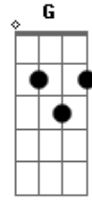

© ukulele-chords.com