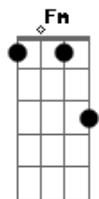

© ukulele-chords.com