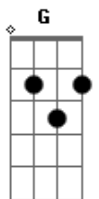

Igreja Cristã Maranata - Aleluia!

Tom: A

m
Intro: C G Dm Am
F C Bb F
C G E7 Am

[Refrão]

G Am G F
Aleluia! Louvai, servos do Senhor!
G C Am C
Louvai o nome do Senhor!

G Dm F
Bendito seja o nome do Senhor

G C
Desde agora e para sempre
Do nascer do sol até o ocaso
F C G Fm
Louvado seja o nome do Senhor!

G Dm F
Exelso é o nome do Senhor
G C Am
Sua glória está acima do céus
G Dm Bb

Quem há semelhante ao Senhor

F
O nosso Deus?
C G E7 Am
Nas alturas está seu trono!

G Dm F
O Senhor se inclina desde o céu
G C Am
para ver o que há na terra
G Dm Bb
Ele ergue o pó o desvalido
F
Para assentar
C G E7 Am
Com os príncipes do seu povo

[Refrão]

G Am
Aleluia! (Louvai!)
G F
Louvai, servos do Senhor!
G Am
Louvai o nome do Senhor!
G Am
Aleluia! (Louvai!)

Acordes

© ukulele-chords.com

© ukulele-chords.com

© ukulele-chords.com

© ukulele-chords.com