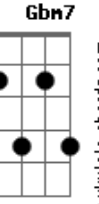

© ukulele-chords.com