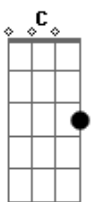

© ukulele-chords.com