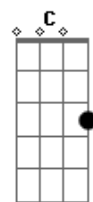

© ukulele-chords.com