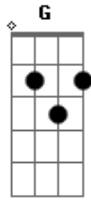

© ukulele-chords.com