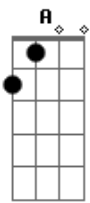

© ukulele-chords.com