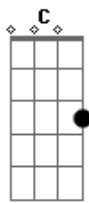

Igreja Cristã da Luz Itanhaém - Perdão

tom:

Intro: F Am G
F Am G
F Am G
F Am G

Am G
Deixaste o Seu trono
F
Sua glória e veio aqui
C
Ser ser-humano
E
Como eu

Am G
Foi ferido, foi traído
F
Abandonado pelos amigos
C
Veio aqui ser ser-humano
G
Como eu

Dm
Jesus chorou
G
E sabe a dor
C
De um coração
F
Que está chorando por sofrer

Dm
Jesus sofreu
E
E sabe entender
Am Em
Um coração que está sofrendo e dizendo
Am A
Vem me socorrer

Dm
Foi humilhado
G
Por pessoas que ele tanto ajudou
C
Mas em uma cruz
F
Mesmo assim os perdoou

F G C G
O meu coração
Am Em F
Tem que entender
C G
Que eu não sou mais
F
Guiado por ele

[Final] F Am G
F Am G
F Am G
F Am G

Acordes

© ukulele-chords.com

© ukulele-chords.com

© ukulele-chords.com

© ukulele-chords.com