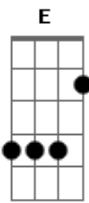

Igreja Cristã da Luz Itanhaém - Perdão

tom:

Intro: F Am G
F Am G
F Am G
F Am G

Am G
Deixaste o Seu trono
F
Sua glória e veio aqui
C
Ser ser-humano
E
Como eu

Am G
Foi ferido, foi traído
F
Abandonado pelos amigos
C
Veio aqui ser ser-humano
G
Como eu

Dm
Jesus chorou
G
E sabe a dor
C
De um coração
F
Que está chorando por sofrer

Dm
Jesus sofreu
E
E sabe entender
Am Em
Um coração que está sofrendo e dizendo
Am A
Vem me socorrer

Dm
Foi humilhado
G
Por pessoas que ele tanto ajudou
C
Mas em uma cruz
F
Mesmo assim os perdoou

F G C G
O meu coração
Am Em F
Tem que entender
C G
Que eu não sou mais
F
Guiado por ele

[Final] F Am G
F Am G
F Am G
F Am G

Acordes

© ukulele-chords.com

© ukulele-chords.com

© ukulele-chords.com

© ukulele-chords.com