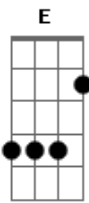

© ukulele-chords.com