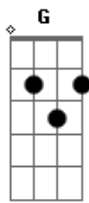

Igreja Cristã da Luz Itanhaém - Perdão

tom:

Intro: F Am G
F Am G
F Am G
F Am G

Am G
Deixaste o Seu trono
F
Sua glória e veio aqui
C
Ser ser-humano
E
Como eu

Am G
Foi ferido, foi traído
F
Abandonado pelos amigos
C
Veio aqui ser ser-humano
G
Como eu

Dm
Jesus chorou
G
E sabe a dor
C
De um coração
F
Que está chorando por sofrer

Dm
Jesus sofreu
E
E sabe entender
Am Em
Um coração que está sofrendo e dizendo
Am A
Vem me socorrer

Dm
Foi humilhado
G
Por pessoas que ele tanto ajudou
C
Mas em uma cruz
F
Mesmo assim os perdoou

F G C G
O meu coração
Am Em F
Tem que entender
C G
Que eu não sou mais
F
Guiado por ele

[Final] F Am G
F Am G
F Am G
F Am G

Acordes

© ukulele-chords.com

© ukulele-chords.com

© ukulele-chords.com

© ukulele-chords.com