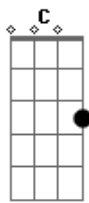

© ukulele-chords.com