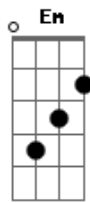

© ukulele-chords.com