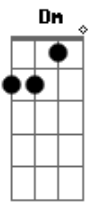

© ukulele-chords.com