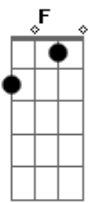

© ukulele-chords.com