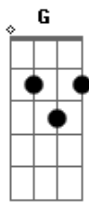

© ukulele-chords.com