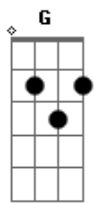

© ukulele-chords.com