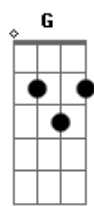

© ukulele-chords.com