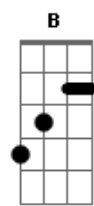

# Igreja CMB - Secreto Jardim

tom:

Intro: G D A D

D A D A  
 Minha nova vida está firmada no lugar  
 D A D A  
 Minha nova vida está escondida num lugar  
 G D A  
 Onde o inimigo não pode tocar  
 G D A  
 Os predadores não podem chegar  
 G A  
 Está vida está em Ti Jesus

ukulele-chords.com

© ukulele-chords.com

G D A G A  
 Por tua morte na cruz tive acesso a esse lugar secreto

E A Dbm B  
 Há um lugar, um esconderijo real

E A  
 Lugar de intimidade e proteção

Dbm B A B E  
 É o meu secreto Jardim