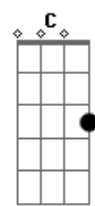

© ukulele-chords.com