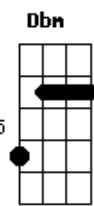

# Igreja CMB - Secreto Jardim

tom:

Intro: G D A D

D A D A  
 Minha nova vida está firmada no lugar  
 D A D A  
 Minha nova vida está escondida num lugar  
 G D A  
 Onde o inimigo não pode tocar  
 G D A  
 Os predadores não podem chegar  
 G A  
 Está vida está em Ti Jesus

ukulele-chords.com

© ukulele-chords.com

G D A G A  
 Por tua morte na cruz tive acesso a esse lugar secreto

E A Dbm B  
 Há um lugar, um esconderijo real

E A  
 Lugar de intimidade e proteção

Dbm B A B E  
 É o meu secreto Jardim