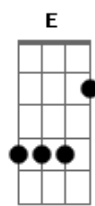

© ukulele-chords.com