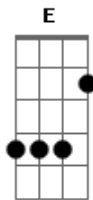

Igreja Cia Viva - Rude Cruz

tom:

Intro: A A D B
E E7 A

Rude cruz se erigiu!

Dela o dia fugiu

Como emblema de vergonha e de dor

Mas contemplo esta cruz

Porque nela Jesus

O Cordeiro de Deus

Ao Calvário humilhante baixou

Essa cruz tem para mim

Atrativos sem fim

Porque nela Jesus me salvou

[Refrão]

Sim, eu amo a mensagem da cruz

Até morrer eu a vou proclamar

Levarei eu também minha Cruz

Até por uma coroa trocar

Acordes

© ukulele-chords.com

© ukulele-chords.com

© ukulele-chords.com

© ukulele-chords.com

© ukulele-chords.com