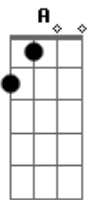

Igreja Cia Viva - Rude Cruz

tom:

Intro: A A D B
E E7 A

Rude cruz se erigiu!

Dela o dia fugiu

Como emblema de vergonha e de dor

Mas contemplo esta cruz

Porque nela Jesus

Deu a vida por mim pecador

[Refrão]

Sim, eu amo a mensagem da cruz

Até morrer eu a vou proclamar

Levarei eu também minha Cruz

Até por uma coroa trocar

[Segunda Parte]

Desde a glória dos céus

O Cordeiro de Deus

Ao Calvário humilhante baixou

Essa cruz tem para mim

Atrativos sem fim

Porque nela Jesus me salvou

[Refrão]

Sim, eu amo a mensagem da cruz

Até morrer eu a vou proclamar

Levarei eu também minha Cruz

Até por uma coroa trocar

Acordes

© ukulele-chords.com