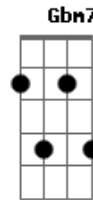

© ukulele-chords.com