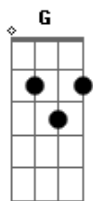

Igreja Cia Viva - Rude Cruz

tom:

Intro: A A D B
E E7 A

Rude cruz se erigiu!

Dela o dia fugiu

Como emblema de vergonha e de dor

Mas contemplo esta cruz

Porque nela Jesus

Levarei eu também minha Cruz

Até por uma coroa trocar

Acordes

© ukulele-chords.com

© ukulele-chords.com

© ukulele-chords.com

© ukulele-chords.com

© ukulele-chords.com

© ukulele-chords.com

© ukulele-chords.com

© ukulele-chords.com

© ukulele-chords.com

© ukulele-chords.com

© ukulele-chords.com

[Terceira Parte]

Nessa cruz padeceu