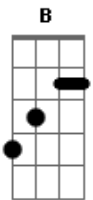

Igreja Cia Viva - Rude Cruz

tom:

Intro: A A D B
E E7 A

Rude cruz se erigiu!

Dela o dia fugiu

Como emblema de vergonha e de dor

Mas contemplo esta cruz

Porque nela Jesus

O Cordeiro de Deus

Ao Calvário humilhante baixou

Essa cruz tem para mim

Atrativos sem fim

Porque nela Jesus me salvou

[Refrão]

Sim, eu amo a mensagem da cruz

Até morrer eu a vou proclamar

Levarei eu também minha Cruz

Até por uma coroa trocar

Acordes

© ukulele-chords.com

© ukulele-chords.com

© ukulele-chords.com

© ukulele-chords.com

© ukulele-chords.com