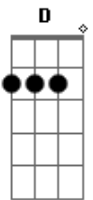

© ukulele-chords.com