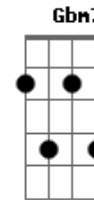

© ukulele-chords.com