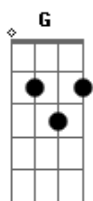

Igreja Cia Viva - Rude Cruz

tom:

Intro: A A D B
E E7 A

Rude cruz se erigiu!

Dela o dia fugiu

Como emblema de vergonha e de dor

Mas contemplo esta cruz

Porque nela Jesus

Levarei eu também minha Cruz

Até por uma coroa trocar

Acordes

© ukulele-chords.com

© ukulele-chords.com

© ukulele-chords.com

© ukulele-chords.com

© ukulele-chords.com

© ukulele-chords.com

© ukulele-chords.com

© ukulele-chords.com

© ukulele-chords.com

© ukulele-chords.com

© ukulele-chords.com

[Terceira Parte]

Nessa cruz padeceu