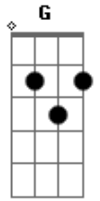

Igreja Burn - Lion

tom:

Intro: **Bm** **G7M** **Bm** **G7M**

[Primeira Parte]

Bm
Rei dos Anjos
G7M
Deus de Israel
Bm
Filho do homem
G7M
O Grande Eu Sou
A
Som de muitas águas
G7M
Mais alto que um trovão
A
Mostra-nos tua glória
G7M
Cordeiro e Leão

G **A**
Levantem, os vales
E **D**
Aplanem, os montes
G **A**
Levantem, os vales

E D
Aplanem, os montes

Bm
0000
G7M
0000
Bm
0000
G7M Em
0000

[Refrão]

Bm A
Glória ao Leão de Judá
G
Que Ruja o Leão
Bm A
Glória ao Leão de Judá
G
Que Ruja o Leão

Bm A
Glória ao Leão de Judá
G
Que Ruja o Leão
Bm A
Glória ao Leão de Judá
G
Que Ruja o Leão

Acordes

© ukulele-chords.com

© ukulele-chords.com

© ukulele-chords.com

© ukulele-chords.com

© ukulele-chords.com

© ukulele-chords.com

© ukulele-chords.com

Bm A
Glória ao Leão de Judá
G
Que Ruja o Leão
Bm A
Glória ao Leão de Judá
G
Que Ruja o Leão
[Ponte 2]

G A
Levantem, os vales
E D
Aplanem, os montes
G A
Levantem, os vales
E D
Aplanem, os montes