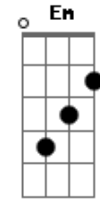

Igreja Burn - Lion

tom:

Intro: **Bm** **G7M** **Bm** **G7M**

[Primeira Parte]

Bm
Rei dos Anjos
G7M
Deus de Israel
Bm
Filho do homem
G7M
O Grande Eu Sou
A
Som de muitas águas
G7M
Mais alto que um trovão
A
Mostra-nos tua glória
G7M
Cordeiro e Leão

G **A**
Levantem, os vales
E **D**
Aplanem, os montes
G **A**
Levantem, os vales

E D
Aplanem, os montes

Bm
0000
G7M
0000
Bm
0000
G7M Em
0000

[Refrão]

Bm A
Glória ao Leão de Judá
G
Que Ruja o Leão
Bm A
Glória ao Leão de Judá
G
Que Ruja o Leão

Bm A
Glória ao Leão de Judá
G
Que Ruja o Leão
Bm A
Glória ao Leão de Judá
G
Que Ruja o Leão

Acordes

© ukulele-chords.com

© ukulele-chords.com

© ukulele-chords.com

© ukulele-chords.com

© ukulele-chords.com

© ukulele-chords.com

© ukulele-chords.com

Bm A
Glória ao Leão de Judá
G
Que Ruja o Leão
Bm A
Glória ao Leão de Judá
G
Que Ruja o Leão
[Ponte 2]

G A
Levantem, os vales
E D
Aplanem, os montes
G A
Levantem, os vales
E D
Aplanem, os montes