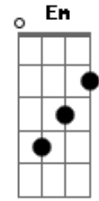

Igreja Burn - Lion

tom:

Intro: **Bm** **G7M** **Bm** **G7M**

[Primeira Parte]

Bm
Rei dos Anjos
G7M
Deus de Israel
Bm
Filho do homem
G7M
O Grande Eu Sou
A
Som de muitas águas
G7M
Mais alto que um trovão
A
Mostra-nos tua glória
G7M
Cordeiro e Leão

G **A**
Levantem, os vales
E **D**
Aplanem, os montes
G **A**
Levantem, os vales

E D
Aplanem, os montes

Bm
0000
G7M
0000
Bm
0000
G7M Em
0000

[Refrão]

Bm A
Glória ao Leão de Judá
G
Que Ruja o Leão
Bm A
Glória ao Leão de Judá
G
Que Ruja o Leão

Bm A
Glória ao Leão de Judá
G
Que Ruja o Leão
Bm A
Glória ao Leão de Judá
G
Que Ruja o Leão

Acordes

© ukulele-chords.com

© ukulele-chords.com

© ukulele-chords.com

© ukulele-chords.com

© ukulele-chords.com

© ukulele-chords.com

© ukulele-chords.com

Bm A
Glória ao Leão de Judá
G
Que Ruja o Leão
Bm A
Glória ao Leão de Judá
G
Que Ruja o Leão
[Ponte 2]

G A
Levantem, os vales
E D
Aplanem, os montes
G A
Levantem, os vales
E D
Aplanem, os montes