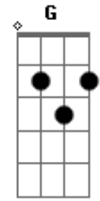

Igreja Burn - Lion

tom:

Intro: **Bm** **G7M** **Bm** **G7M**

[Primeira Parte]

Bm
Rei dos Anjos
G7M
Deus de Israel
Bm
Filho do homem
G7M
O Grande Eu Sou
A
Som de muitas águas
G7M
Mais alto que um trovão
A
Mostra-nos tua glória
G7M
Cordeiro e Leão

G **A**
Levantem, os vales
E **D**
Aplanem, os montes
G **A**
Levantem, os vales

E D
Aplanem, os montes

Bm
0000
G7M
0000
Bm
0000
G7M Em
0000

[Refrão]

Bm A
Glória ao Leão de Judá
G
Que Ruja o Leão
Bm A
Glória ao Leão de Judá
G
Que Ruja o Leão

Bm A
Glória ao Leão de Judá
G
Que Ruja o Leão
Bm A
Glória ao Leão de Judá
G
Que Ruja o Leão

Acordes

© ukulele-chords.com

© ukulele-chords.com

© ukulele-chords.com

© ukulele-chords.com

© ukulele-chords.com

© ukulele-chords.com

© ukulele-chords.com

Bm A
Glória ao Leão de Judá
G
Que Ruja o Leão
Bm A
Glória ao Leão de Judá
G
Que Ruja o Leão
[Ponte 2]

G A
Levantem, os vales
E D
Aplanem, os montes
G A
Levantem, os vales
E D
Aplanem, os montes