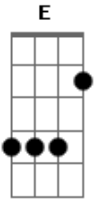

© ukulele-chords.com