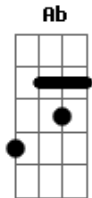

# Igreja Bíblica da paz - Vejo O Senhor

tom:

A D ( D Em Gbm )

Vejo o Senhor

G

Vejo o Senhor

Bm Gbm

Exaltado na adoração

G A

Do povo desta Terra

D ( D Em Gbm )

Vejo o Senhor

G

Vejo o Senhor

Bm Gbm

Meus olhos viram o Rei

G A Gbm Bm

Unidos a Ele clamamos San.....to, Santo

Em Gbm A

É o Cordeiro é o Cordeiro

© ukulele-chords.com

© ukulele-chords.com

© ukulele-chords.com

© ukulele-chords.com

© ukulele-chords.com

(Sobe 1/2 Tom)

Eb Bb Cm  
 Suas vestes reais enchem o templo  
 Ab Bb Cm Bb  
 Adoradores celestiais cercam Seu trono  
 Ab Bb Gm Cm  
 Unidos a Ele clamamos San.....to, Santo  
 Fm Gm Bb  
 É o Cordeiro é o Cordeiro  
 Eb (Eb Fm Gm )  
 Vejo o Senhor  
 Ab  
 Vejo o Senhor  
 Cm Gm  
 Exaltado na adoração  
 Ab Bb  
 Do povo desta Terra  
 Eb (Eb Fm Gm )  
 Vejo o Senhor  
 Ab  
 Vejo o Senhor  
 Cm Gm  
 Meus olhos viram o Rei  
 Ab Cm  
 O Cordeiro sobre o Trono  
 Bb  
 Reinando p'ra sempre