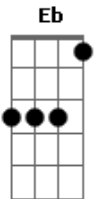

© ukulele-chords.com