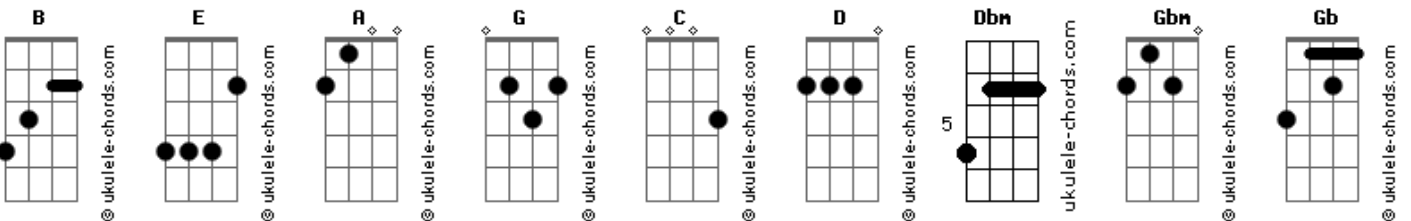

Pela Tua graça Deus

(A G C G)
(C D E)

[Segunda Parte]

E D A G D
A Ti entrego meu louvor
E D A G D
Meu coração pertence a Ti
E D Dbm
Sempre ao meu lado Tu estás
Gbm B B A
Onde eu estaria sem o Senhor?

[Refrão]

E Gbm
Sem Tua bondade, sem o Teu amor
A B
Eu não sei aonde devo ir
E Gb Am
É pela Tua graça que eu posso dizer: sigo firme
E Gb
Sem Tua misericórdia, sem o Teu favor
A B
Eu teria desistido
E Gb Am
É pelo Teu cuidado que eu posso dizer: sigo firme
Em D Db C
Pela Tua graça Deus

[Ponte]

Em D
És o único lugar pra mim
Db C
És a rocha em que firmado estou
Em D
És o único lugar pra mim
G A Em D Em
Pela Tua graça, Deus
Em D
És o único lugar pra mim
Db C
És a rocha em que firmado estou
Em D
És o único lugar pra mim
G A Em D Em
Pela Tua graça, Deus

(E D E)
(Ab A B D)
(E G E D)
(E D E)
(Ab A B D)
(G E D B)
(E D E)
(Ab A B D)
(E G E)

Sigo firme, sigo firme, sigo firme
Am7 Bm7 Em D Em
Pela Tua graça, Deus

(E D E)
(Ab A B D)
(E G E D)
(E D E)
(Ab A B D)
(G E D B)
(E D E)
(Ab A B D)
(E G E)

Sigo firme, sigo firme, sigo firme
Am7 Bm7 Em D Em
Pela Tua graça, Deus

Gbm
Sem Tua bondade, sem o Teu amor
A B
Eu não sei aonde devo ir
E Gb Am
É pela Tua graça que eu posso dizer: sigo firme
E Gb
Sem Tua misericórdia, sem o Teu favor
A B
Eu teria desistido
E Gb Am
É pelo Teu cuidado que eu posso dizer: sigo firme
E Gbm
Sigo firme, sigo firme
E
Pela Tua graça, Deus

(A G C G C D E)

Acordes