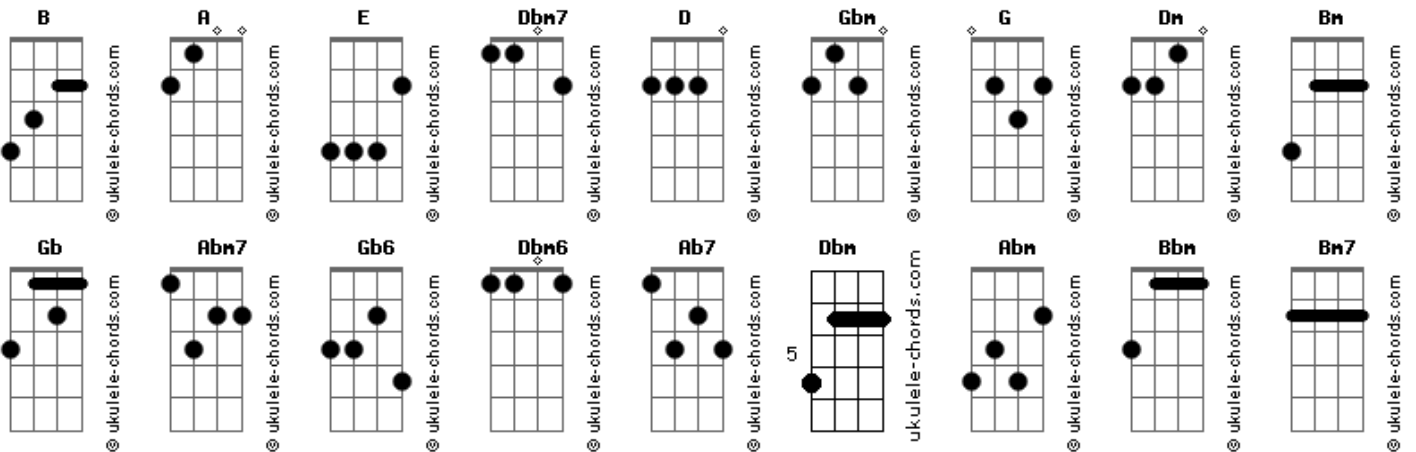

Igreja Bíblica da paz - Nosso Regúfio

tom: [Intro] E A Dbm7 E A A

A A D E E

Aadd9
A minh'alma espera em Deus
Dbm7 Gbm
Dele vem a salvação
D G Aadd9 Dm
Ele é a rocha, meu alto refúgio

Aadd9 A Bm A
A minh'alma espera em Deus
E Gbm
Dele vem a esperança
D Bm
Ele é a rocha da minha salvação
D A D E
O meu refúgio
G D
Jamais me abalare..i
G D G Gb
Uh ruh ruh uh ruh uh

[Refrão]

B
Confiai nele oh povos
Abm7
Em todo o tempo
Dbm7
Derramai perante ele
Gb E
Vossos corações

Gb Gb Gb6
Pois é o nosso refúgio
B
Nossa fortaleza
Dbm7 Dbm6
Socorro presente
Gb
Em tempos de angústia

Abm7 Gb B
Pe...lo que não temerei
Abm7
Ainda que a terra se mude
Dbm7
Ainda que os montes

Dbm7 Dbm7
Se lancem no meio do mar

Dbm7 B
Continuarei firme em ti
Abm7
Não serei abalado
Dbm7
Pois tu és meu Deus
Gbadd9
Único e eterno Deus
B E Gbm
Sempre te louvarei

[Refrão 2]

B
Pois é o nosso refúgio
Ab7 B
Nossa fortaleza
Dbm Dbm7 E Dbm7
Socorro presente
Abm
Em tempos de angústia

Abm Bbm B
Pe...lo que não temerei
Abm7
Ainda que a terra se mude
Dbm
Ainda que os montes
Dbm B
Se lancem no meio do mar

B
Continuarei firme em ti
Abm7
Não serei abalado
Dbm7
Pois tu és meu Deus
Gb
Único e eterno Deus
B
Sempre te louvarei

[Final]

G A Bm7
Uoh oh oh uh oh oh oh
A B
Uoh uh oh oh oh oh uh uh

Acordes