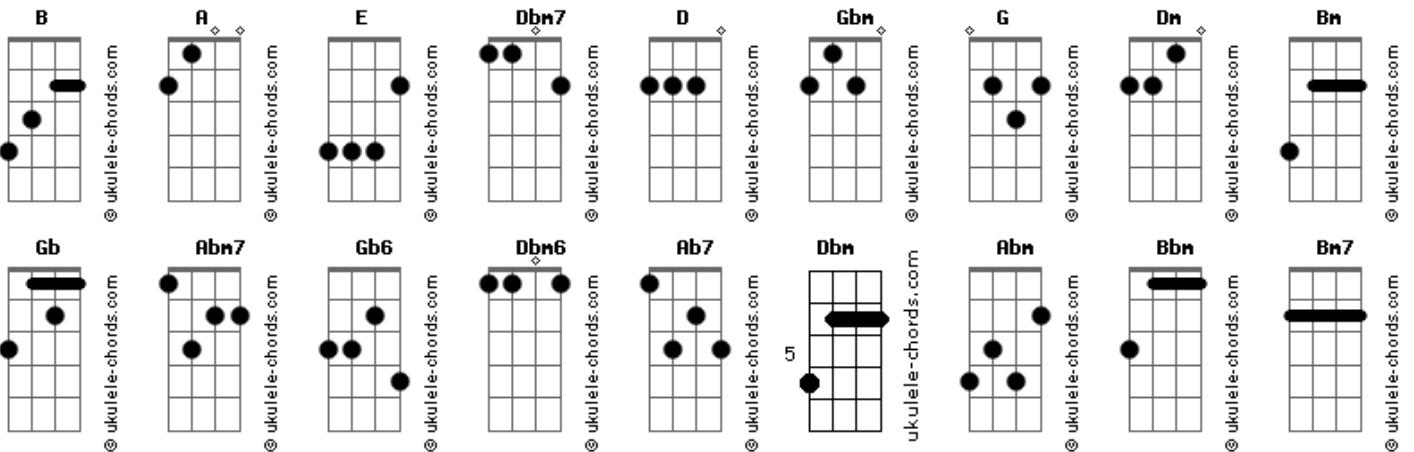

Igreja Bíblica da paz - Nosso Regúfio

tom: [Intro] E A Dbm7 E A A

A A D E E

Aadd9
A minh'alma espera em Deus
Dbm7 Gbm
Dele vem a salvação
D G Aadd9 Dm
Ele é a rocha, meu alto refúgio

Aadd9 A Bm A
A minh'alma espera em Deus
E Gbm
Dele vem a esperança
D Bm
Ele é a rocha da minha salvação
D A D E
O meu refúgio
G D
Jamais me abalare..i
G D G Gb
Uh ruh ruh uh ruh uh

[Refrão]

B
Confiai nele oh povos
Abm7
Em todo o tempo
Dbm7
Derramai perante ele
Gb E
Vossos corações

Gb Gb Gb6
Pois é o nosso refúgio
B
Nossa fortaleza
Dbm7 Dbm6
Socorro presente
Gb
Em tempos de angústia

Abm7 Gb B
Pe...lo que não temerei
Abm7
Ainda que a terra se mude
Dbm7
Ainda que os montes

Dbm7 Dbm7
Se lancem no meio do mar

Dbm7 B
Continuarei firme em ti
Abm7
Não serei abalado
Dbm7
Pois tu és meu Deus
Gbadd9
Único e eterno Deus
B E Gbm
Sempre te louvarei

[Refrão 2]

B
Pois é o nosso refúgio
Ab7 B
Nossa fortaleza
Dbm Dbm7 E Dbm7
Socorro presente
Abm
Em tempos de angústia

Abm Bbm B
Pe...lo que não temerei
Abm7
Ainda que a terra se mude
Dbm
Ainda que os montes
Dbm B
Se lancem no meio do mar

B
Continuarei firme em ti
Abm7
Não serei abalado
Dbm7
Pois tu és meu Deus
Gb
Único e eterno Deus
B
Sempre te louvarei

[Final]

G A Bm7
Uoh oh oh uh oh oh oh
A B
Uoh uh oh oh oh oh uh uh

Acordes