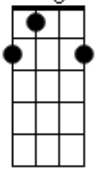

Igreja Bíblica da paz - Nosso Regúfio

tom: [Intro] E A Dbm7 E A A

A A D E E

Aadd9
A minh'alma espera em Deus
Dbm7 Gbm
Dele vem a salvação
D G Aadd9 Dm
Ele é a rocha, meu alto refúgio

Aadd9 A Bm A
A minh'alma espera em Deus
E Gbm
Dele vem a esperança
D Bm
Ele é a rocha da minha salvação
D A D E
O meu refúgio
G D
Jamais me abalare..i
G D G Gb
Uh ruh ruh uh ruh uh

B
Continuarei firme em ti
Abm7
Não serei abalado
Dbm7
Pois tu és meu Deus
Gb
Único e eterno Deus
B
Sempre te louvarei

[Final]

G A Bm7
Uoh oh oh uh oh oh oh
A B
Uoh uh oh oh oh oh uh uh

Acordes

Aadd9

ukulele-chords.com