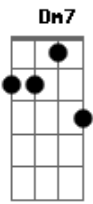

© ukulele-chords.com