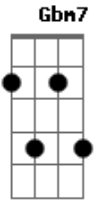

© ukulele-chords.com