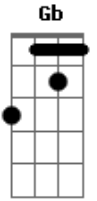

Gb Bm Gb Bm
 Tua luz me orienta, teu poder me sustenta

Em Gbm A (1ªvez) G D G D C C D
 Meu farol de guia, minha direção (2ªvez) F G

Bb C
 E quando parece que tudo é solidão

Gm Am
 Meu futuro, meus sonhos estão no teu coração

Gbm A (B)
 Meu farol de guia, minha direção

(final) A E A E D D E

Acordes

© ukulele-chords.com

© ukulele-chords.com

© ukulele-chords.com

© ukulele-chords.com

© ukulele-chords.com