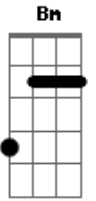

© ukulele-chords.com