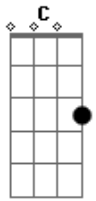

© ukulele-chords.com