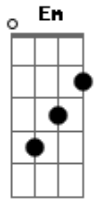

© ukulele-chords.com