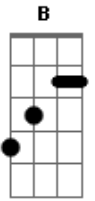

Igreja Batista Nova Jerusalém - Retos Caminhos

Tom: G

(intro solo) A A B D B D A E
 A A B D B E B A
 B B D D B G Gb D B

(base) D A Em G D G D C C D

D G
 Faz-me Senhor dentro do teu plano estar

Bm A
 Da tua vontade não quero desviar

Gb Bm Gb Bm
 Tua luz me orienta, teu poder me sustenta

Em Gbm A (1ªvez) G D G D C C D
 Meu farol de guia, minha direção (2ªvez) F G

Bb C
 E quando parece que tudo é solidão

Gm Am
 Meu futuro, meus sonhos estão no teu coração

Gbm A (B)
 Meu farol de guia, minha direção

(final) A E A E D D E

Acordes

© ukulele-chords.com

© ukulele-chords.com

© ukulele-chords.com

© ukulele-chords.com

© ukulele-chords.com