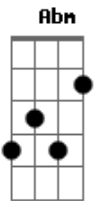

© ukulele-chords.com