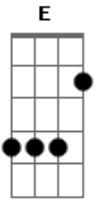

Igreja Batista Nova Jerusalém - Retos Caminhos

Tom: G

(intro solo) A A B D B D A E
 A A B D B E B A
 B B D D B G Gb D B

(base) D A Em G D G D C C D

D G
 Faz-me Senhor dentro do teu plano estar

Bm A
 Da tua vontade não quero desviar

Gb Bm Gb Bm
 Tua luz me orienta, teu poder me sustenta

Em Gbm A (1ªvez) G D G D C C D
 Meu farol de guia, minha direção (2ªvez) F G

Bb C
 E quando parece que tudo é solidão

Gm Am
 Meu futuro, meus sonhos estão no teu coração

Gbm A (B)
 Meu farol de guia, minha direção

(final) A E A E D D E

Acordes

© ukulele-chords.com

© ukulele-chords.com

© ukulele-chords.com

© ukulele-chords.com

© ukulele-chords.com