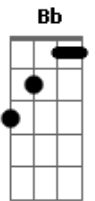

© ukulele-chords.com