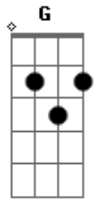

© ukulele-chords.com