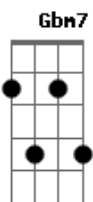

© ukulele-chords.com