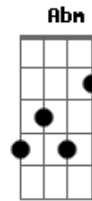

© ukulele-chords.com