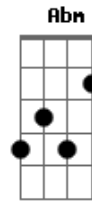

© ukulele-chords.com