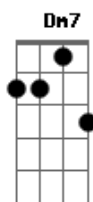

© ukulele-chords.com