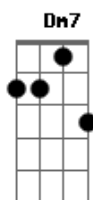

© ukulele-chords.com