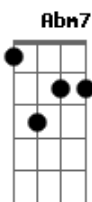

© ukulele-chords.com