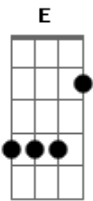

Deus que hoje habita em mim

Intro: Dbm7 Abm A7M B B

Cordeiro de Deus...

Ponte: A B B Abm7

A7M E Gbm7 B C#7(9b)
A Ele o louvor, a Ele adoração
A7M E

A Cristo seja a Glória

Gbm7 B B Abm7

Para sempre amém...

A7M E Gbm7 B C#7(9b)

A Ele o louvor, a Ele adoração

A7M E

A Cristo seja a Glória

Gbm7 B B C C

Para sempre amém...

Refrão:

F F F C Dm7 Bb7 F
Honra, Glória, seja ao Leão de Judá
Gm7 Bb

Poderoso de Israel

F F F C Dm7 Bb7 F
Alfa, Ômega, Ele é o princípio e o fim
Gm7 Bb

Deus que hoje habita em mim

Final: Dm7 Am Bb7 A Dm7 Am Bb7 A A D

Acordes

© ukulele-chords.com

© ukulele-chords.com

© ukulele-chords.com