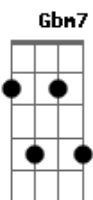

© ukulele-chords.com