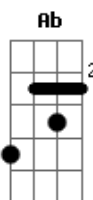

© ukulele-chords.com