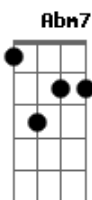

© ukulele-chords.com