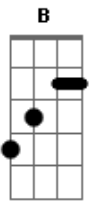

Igreja Batista Nova Jerusalém - Fonte Eterna

Tom: A
Intro: Dbm7 Abm A7M Ab Dbm7 Abm A7M B B

E B Dbm7 Abm
Cordeiro de Deus, salvação
A7M E Gbm7 A A

Fonte eterna de gozo e paz

E B Dbm7 Abm
És minha vida, és minha luz
A7M E Gbm7 A A

Em Ti está a vitória

Dbm7 Abm7
Rendo a Ti o meu louvor

A Gbm7 B
Ergo minhas mãos e declaro o meu amor

Refrão:

E E E B Dbm7 A7M E
Honra, Glória, seja ao Leão de Judá
Gbm7 A

Poderoso de Israel

E E E B Dbm7 A7M E
Alfa, Ômega, Ele princípio e o fim
Gbm7 A

Deus que hoje habita em mim

Intro: Dbm7 Abm A7M B B

Cordeiro de Deus...

Ponte: A B B Abm7

A7M E Gbm7 B C#7(9b)
A Ele o louvor, a Ele adoração
A7M E

A Cristo seja a Glória

Gbm7 B B Abm7

Para sempre amém...

A7M E Gbm7 B C#7(9b)

A Ele o louvor, a Ele adoração

A7M E

A Cristo seja a Glória

Gbm7 B B C C

Para sempre amém...

Refrão:

F F F C Dm7 Bb7 F
Honra, Glória, seja ao Leão de Judá
Gm7 Bb

Poderoso de Israel

F F F C Dm7 Bb7 F
Alfa, Ômega, Ele é o princípio e o fim
Gm7 Bb

Deus que hoje habita em mim

Final: Dm7 Am Bb7 A Dm7 Am Bb7 A A D

Acordes

© ukulele-chords.com