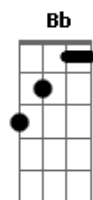

© ukulele-chords.com