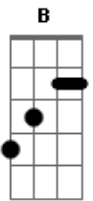

Em Ti está a vitória

Dbm7 Abm7
Rendo a Ti o meu louvor

A Gbm7 B
Ergo minhas mãos e declaro o meu amor

Refrão:

E E E B Dbm7 A7M E
Honra, Glória, seja ao Leão de Judá
Gbm7 A

Poderoso de Israel

E E E B Dbm7 A7M E
Alfa, Ômega, Ele princípio e o fim
Gbm7 A

Deus que hoje habita em mim

Intro: Dbm7 Abm A7M B B

Cordeiro de Deus...

Ponte: A B B Abm7

A7M E Gbm7 B C#7(9b)
A Ele o louvor, a Ele adoração
A7M E

A Cristo seja a Glória

Gbm7 B B Abm7

Para sempre amém...

A7M E Gbm7 B C#7(9b)

A Ele o louvor, a Ele adoração

A7M E

A Cristo seja a Glória

Gbm7 B B C C

Para sempre amém...

Refrão:

F F F C Dm7 Bb7 F
Honra, Glória, seja ao Leão de Judá
Gm7 Bb

Poderoso de Israel

F F F C Dm7 Bb7 F
Alfa, Ômega, Ele é o princípio e o fim
Gm7 Bb

Deus que hoje habita em mim

Final: Dm7 Am Bb7 A Dm7 Am Bb7 A A D

Acordes

© ukulele-chords.com

© ukulele-chords.com

© ukulele-chords.com