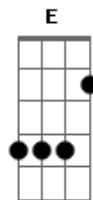

© ukulele-chords.com