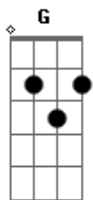

Igreja Batista Nova Jerusalém - Em Nome do Senhor

Tom: G

Int: Em - D - C 2x

Em D C
Com reverência e temor quero estar
Em D C
Minhas sandálias eu vou retirar
Am G
Quero ver o céu aberto
Am G
Quero ouvir a Tua voz
F D
Faz brilhar Tua glória aqui
C Em D
Eu vejo Deus face a face
C Em
Como o som de muitas águas
D
Eu ouço a Sua voz
C Em D

Me chamando pelo nome,

Am D
Eis-me aqui

Am
Com Deus vou para peleja

G
Não temerei nenhum exército

Am G
Os sinais de Deus seguem aos que acreditam

Am G
O Grande Eu Sou me enviou

C Em
Eu vou em nome do Senhor

F D
Com poder de Deus eu vou vencer

Parte do coro q sobe 1 E

D - Gbm - E - D - Gbm - E - D - Gbm - E - Bm - E 2x

Acordes

© ukulele-chords.com

© ukulele-chords.com

© ukulele-chords.com

© ukulele-chords.com