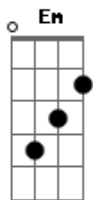

Igreja Batista Nova Jerusalém - Em Nome do Senhor

Tom: G

Int: Em - D - C 2x

Em D C
Com reverência e temor quero estar
Em D C
Minhas sandálias eu vou retirar
Am G
Quero ver o céu aberto
Am G
Quero ouvir a Tua voz
F D
Faz brilhar Tua glória aqui
C Em D
Eu vejo Deus face a face
C Em
Como o som de muitas águas
D
Eu ouço a Sua voz
C Em D

F D
Com poder de Deus eu vou vencer

Parte do coro q sobe 1 E

D - Gbm - E - D - Gbm - E - D - Gbm - E - Bm - E 2x

Acordes

© ukulele-chords.com

© ukulele-chords.com

© ukulele-chords.com

© ukulele-chords.com