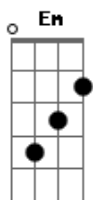

Igreja Batista Nova Jerusalém - Em Nome do Senhor

Tom: G

Int: Em - D - C 2x

Em D C
Com reverência e temor quero estar
Em D C
Minhas sandálias eu vou retirar
Am G
Quero ver o céu aberto
Am G
Quero ouvir a Tua voz
F D
Faz brilhar Tua glória aqui
C Em D
Eu vejo Deus face a face
C Em
Como o som de muitas águas
D
Eu ouço a Sua voz
C Em D

F D
Com poder de Deus eu vou vencer

Parte do coro q sobe 1 E

D - Gbm - E - D - Gbm - E - D - Gbm - E - Bm - E 2x

Acordes

© ukulele-chords.com

© ukulele-chords.com

© ukulele-chords.com

© ukulele-chords.com