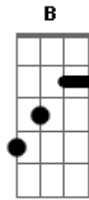

© ukulele-chords.com