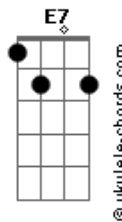

Igreja Batista Luz do Mundo - Me Refugio Em Tua Graça

tom:

Intro: E Gb Abm E
Gb Abm Gb

B Gb Eb Abm
Me refugio em tua graça
E B
Onde cessa o meu labor
Gb Abm
Prostro-me ao chão, todo esforço é vão
E Gb4 B
Pela graça salvo estou!

[Refrão]

Gb Eb Abm
Tua graça é o porto seguro
E Gb B
Onde minha alma ancorei
Gb Eb Abm
Abrigado neste refúgio
E Gb B
Salvo para sempre estarei!

B Gb Eb Abm
Me refugio em tua graça
E B
Nela posso me esconder
Gb Abm
E, se eu tropeçar, não me acusará
E Gb B
Pois insiste em me erguer

B Gb Eb Abm
Me refugio em tua graça
E B
Ela pode me assistir
Gb Abm
Se o mar agitar e o vento soprar
E Gb B

Acordes

Não me deixará cair

(E Gb Gb E)
(E Gb Abm Gb E7)

E Gb Abm Gb
Tua graça preenche a vida
E Gb Abm
Minha alma é por ela envolvida
E Gb Abm Gb
Como um barco pelo porto abraçado
E Gb Abm Gb
É minh'alma abrigada em seus braços
E7
Em seus braços!