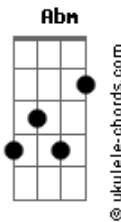

Igreja Batista Luz do Mundo - Me Refugio Em Tua Graça

tom:

Intro: E Gb Abm E
Gb Abm Gb

B Gb Eb Abm
Me refugio em tua graça
E B
Onde cessa o meu labor
Gb Abm
Prostro-me ao chão, todo esforço é vão
E Gb4 B
Pela graça salvo estou!

[Refrão]

Gb Eb Abm
Tua graça é o porto seguro
E Gb B
Onde minha alma ancorei
Gb Eb Abm
Abrigado neste refúgio
E Gb B
Salvo para sempre estarei!

B Gb Eb Abm
Me refugio em tua graça
E B
Nela posso me esconder
Gb Abm
E, se eu tropeçar, não me acusará
E Gb B
Pois insiste em me erguer

B Gb Eb Abm
Me refugio em tua graça
E B
Ela pode me assistir
Gb Abm
Se o mar agitar e o vento soprar
E Gb B

Acordes

Não me deixará cair

(E Gb Gb E)
(E Gb Abm Gb E7)

E Gb Abm Gb
Tua graça preenche a vida
E Gb Abm
Minha alma é por ela envolvida
E Gb Abm Gb
Como um barco pelo porto abraçado
E Gb Abm Gb
É minh'alma abrigada em seus braços
E7
Em seus braços!

[Refrão final]

B Gb Eb Abm
Ah! tua graça é o porto seguro
E Gb B
Onde minha alma ancorei
Gb Eb Abm
Abrigado neste refúgio
E Gb B
Salvo para sempre estarei!

Gb Eb Abm
Tua graça é o porto seguro
E Gb B
Onde minha alma ancorei
Gb Eb Abm
Abrigado neste refúgio
E Gb Abm
Salvo para sempre estarei!