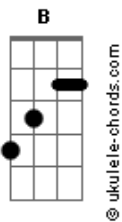

Igreja Batista Luz do Mundo - Me Refugio Em Tua Graça

tom:

Intro: E Gb Abm E
Gb Abm Gb

B Gb Eb Abm
Me refugio em tua graça
E B
Onde cessa o meu labor
Gb Abm
Prostro-me ao chão, todo esforço é vão
E Gb4 B
Pela graça salvo estou!

[Refrão]

Gb Eb Abm
Tua graça é o porto seguro
E Gb B
Onde minha alma ancorei
Gb Eb Abm
Abrigado neste refúgio
E Gb B
Salvo para sempre estarei!

B Gb Eb Abm
Me refugio em tua graça
E B
Nela posso me esconder
Gb Abm
E, se eu tropeçar, não me acusará
E Gb B
Pois insiste em me erguer

B Gb Eb Abm
Me refugio em tua graça
E B
Ela pode me assistir
Gb Abm
Se o mar agitar e o vento soprar
E Gb B

Acordes

Não me deixará cair

(E Gb Gb E)
(E Gb Abm Gb E7)

E Gb Abm Gb
Tua graça preenche a vida
E Gb Abm
Minha alma é por ela envolvida
E Gb Abm Gb
Como um barco pelo porto abraçado
E Gb Abm Gb
É minh'alma abrigada em seus braços
E7
Em seus braços!

[Refrão final]

B Gb Eb Abm
Ah! tua graça é o porto seguro
E Gb B
Onde minha alma ancorei
Gb Eb Abm
Abrigado neste refúgio
E Gb B
Salvo para sempre estarei!

Gb Eb Abm
Tua graça é o porto seguro
E Gb B
Onde minha alma ancorei
Gb Eb Abm
Abrigado neste refúgio
E Gb Abm
Salvo para sempre estarei!