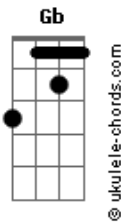

Igreja Batista Luz do Mundo - Me Refugio Em Tua Graça

tom:

Intro: E Gb Abm E
Gb Abm Gb

B Gb Eb Abm
Me refugio em tua graça
E B
Onde cessa o meu labor
Gb Abm
Prostro-me ao chão, todo esforço é vão
E Gb4 B
Pela graça salvo estou!

[Refrão]

Gb Eb Abm
Tua graça é o porto seguro
E Gb B
Onde minha alma ancorei
Gb Eb Abm
Abrigado neste refúgio
E Gb B
Salvo para sempre estarei!

B Gb Eb Abm
Me refugio em tua graça
E B
Nela posso me esconder
Gb Abm
E, se eu tropeçar, não me acusará
E Gb B
Pois insiste em me erguer

B Gb Eb Abm
Me refugio em tua graça
E B
Ela pode me assistir
Gb Abm
Se o mar agitar e o vento soprar
E Gb B

Acordes

Não me deixará cair

(E Gb Gb E)
(E Gb Abm Gb E7)

E Gb Abm Gb
Tua graça preenche a vida
E Gb Abm
Minha alma é por ela envolvida
E Gb Abm Gb
Como um barco pelo porto abraçado
E Gb Abm Gb
É minh'alma abrigada em seus braços
E7
Em seus braços!