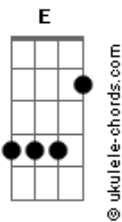

Igreja Batista Luz do Mundo - Me Refugio Em Tua Graça

tom:

Intro: E Gb Abm E
Gb Abm Gb

B Gb Eb Abm
Me refugio em tua graça
E B
Onde cessa o meu labor
Gb Abm
Prostro-me ao chão, todo esforço é vão
E Gb4 B
Pela graça salvo estou!

[Refrão]

Gb Eb Abm
Tua graça é o porto seguro
E Gb B
Onde minha alma ancorei
Gb Eb Abm
Abrigado neste refúgio
E Gb B
Salvo para sempre estarei!

B Gb Eb Abm
Me refugio em tua graça
E B
Nela posso me esconder
Gb Abm
E, se eu tropeçar, não me acusará
E Gb B
Pois insiste em me erguer

B Gb Eb Abm
Me refugio em tua graça
E B
Ela pode me assistir
Gb Abm
Se o mar agitar e o vento soprar
E Gb B

Acordes

Não me deixará cair

(E Gb Gb E)
(E Gb Abm Gb E7)

E Gb Abm Gb
Tua graça preenche a vida
E Gb Abm
Minha alma é por ela envolvida
E Gb Abm Gb
Como um barco pelo porto abraçado
E Gb Abm Gb
É minh'alma abrigada em seus braços
E7
Em seus braços!

[Refrão final]

B Gb Eb Abm
Ah! tua graça é o porto seguro
E Gb B
Onde minha alma ancorei
Gb Eb Abm
Abrigado neste refúgio
E Gb B
Salvo para sempre estarei!

Gb Eb Abm
Tua graça é o porto seguro
E Gb B
Onde minha alma ancorei
Gb Eb Abm
Abrigado neste refúgio
E Gb Abm
Salvo para sempre estarei!