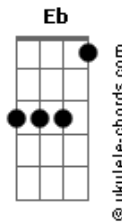

Igreja Batista Luz do Mundo - Me Refugio Em Tua Graça

tom:

Intro: E Gb Abm E
Gb Abm Gb

B Gb Eb Abm
Me refugio em tua graça
E B
Onde cessa o meu labor
Gb Abm
Prostro-me ao chão, todo esforço é vão
E Gb4 B
Pela graça salvo estou!

[Refrão]

Gb Eb Abm
Tua graça é o porto seguro
E Gb B
Onde minha alma ancorei
Gb Eb Abm
Abrigado neste refúgio
E Gb B
Salvo para sempre estarei!

B Gb Eb Abm
Me refugio em tua graça
E B
Nela posso me esconder
Gb Abm
E, se eu tropeçar, não me acusará
E Gb B
Pois insiste em me erguer

B Gb Eb Abm
Me refugio em tua graça
E B
Ela pode me assistir
Gb Abm
Se o mar agitar e o vento soprar
E Gb B

Acordes

Não me deixará cair

(E Gb Gb E)
(E Gb Abm Gb E7)

E Gb Abm Gb
Tua graça preenche a vida
E Gb Abm
Minha alma é por ela envolvida
E Gb Abm Gb
Como um barco pelo porto abraçado
E Gb Abm Gb
É minh'alma abrigada em seus braços
E7
Em seus braços!

[Refrão final]

B Gb Eb Abm
Ah! tua graça é o porto seguro
E Gb B
Onde minha alma ancorei
Gb Eb Abm
Abrigado neste refúgio
E Gb B
Salvo para sempre estarei!

Gb Eb Abm
Tua graça é o porto seguro
E Gb B
Onde minha alma ancorei
Gb Eb Abm
Abrigado neste refúgio
E Gb Abm
Salvo para sempre estarei!