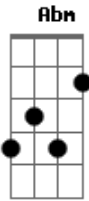

ukulele-chords.com