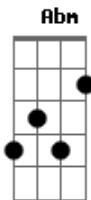

© ukulele-chords.com