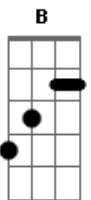

Igreja Batista Luz do Mundo - Igreja Batista Luz do Mundo

tom:

Me refugio em tua graça
Onde cessa o meu labor
Prostro-me ao chão, todo esforço é vão
Pela graça salvo estou!

[Refrão]

Tua graça é o porto seguro
Onde minha alma ancorei
Abrigado neste refúgio
Salvo para sempre estarei!

Me refugio em tua graça
Nela posso me esconder
E, se eu tropeçar, não me acusará
Pois insiste em me erguer

Me refugio em tua graça
Ela pode me assistir
Se o mar agitar e o vento soprar

Não me deixará cair

[Ponte] E Gb Gb E
E Gb Abm Gb E7

Tua graça preenche a vida
Minha alma é por ela envolvida
Como um barco pelo porto abraçado
É minh'alma abrigada em seus braços
Em seus braços!

Ah! tua graça é o porto seguro
Onde minha alma ancorei
Abrigado neste refúgio
Salvo para sempre estarei!

Tua graça é o porto seguro
Onde minha alma ancorei
Abrigado neste refúgio
Salvo para sempre estarei!

Salvo para sempre estarei!
Salvo para sempre estarei!
Salvo para sempre estarei!

Acordes

© ukulele-chords.com