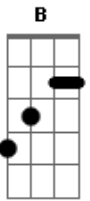

Igreja Batista Luz do Mundo - Igreja Batista Luz do Mundo

tom:

Me refugio em tua graça
Onde cessa o meu labor
Prostro-me ao chão, todo esforço é vão
Pela graça salvo estou!

[Refrão]

Tua graça é o porto seguro
Onde minha alma ancorou
Abrigado neste refúgio
Salvo para sempre estarei!

Me refugio em tua graça
Nela posso me esconder
E, se eu tropeçar, não me acusará
Pois insiste em me erguer

Me refugio em tua graça
Ela pode me assistir
Se o mar agitar e o vento soprar

Não me deixará cair

[Ponte] E Gb Gb E
E Gb Abm Gb E7

Tua graça preenche a vida
Minha alma é por ela envolvida
Como um barco pelo porto abraçado
É minh'alma abrigada em seus braços
Em seus braços!

Ah! tua graça é o porto seguro
Onde minha alma ancorou
Abrigado neste refúgio
Salvo para sempre estarei!

Tua graça é o porto seguro
Onde minha alma ancorou
Abrigado neste refúgio
Salvo para sempre estarei!

Salvo para sempre estarei!
Salvo para sempre estarei!
Salvo para sempre estarei!

Acordes

ukulele-chords.com