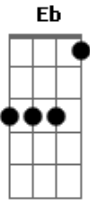

ukulele-chords.com