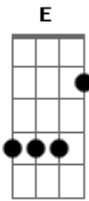

ukulele-chords.com