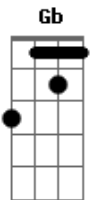

© ukulele-chords.com