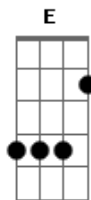

© ukulele-chords.com