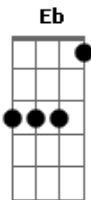

© ukulele-chords.com