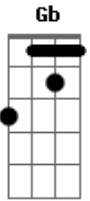

ukulele-chords.com