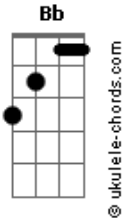

Igreja Batista Elim - Quero Ser Para Ti

tom:

Intro: ? **Dm** **C** **F** **Gm** **Bb**

[Primeira Parte]

Dm **C**
Quero ser para ti?
Gm **Bb**
Uma oferta agradável
Dm **C**
Eu lanço em ti
Gm **Bb**
O perfume mais precioso Que eu posso dar

[Pré-Refrão]

?
Dm **C**
E esse perfume é a minha vida
Gm
Esse perfume é a minha entrega
Bb
Esse perfume sou eu **Em** teu altar
(**Dm** **C** **Gm** **Bb**)

[Segunda Parte]

Dm **C**
Quero ser para ti?
Gm **Bb**
Uma oferta agradável
Dm **C**
Eu lanço em ti
Gm **Bb**

Acordes

O perfume mais precioso Que eu posso dar

?[Pré refrão]?

Dm **C**
E esse perfume é a minha vida
Gm
Esse perfume é a minha entrega
Bb
Esse perfume sou eu **Em** teu altar

[Refrão]?

Dm **C** **Gm** **Bb**
Quero ser uma canção que alegra o teu coração oh ?
Dm **C** **Gm** **Bb**
E ao olhar pra mim que o Senhor possa se alegrar oh

Dm **C** **Gm** **Bb**
Quero ser uma canção que alegra o teu coração oh ?
Dm **C** **Gm** **Bb**
E ao olhar pra mim que o Senhor possa se alegrar o

(**Dm** **C** **Gm** **Bb**)?

[Refrão]?

Dm **C** **Gm** **Bb**
Quero ser uma canção que alegra o teu coração oh ?
Dm **C** **Gm** **Bb**
E ao olhar pra mim que o Senhor possa se alegrar oh

Dm **C** **Gm** **Bb**
Quero ser uma canção que alegra o teu coração oh ?
Dm **C** **Gm** **Bb**
E ao olhar pra mim que o Senhor possa se alegrar oh