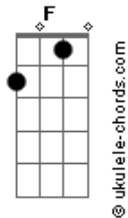

Igreja Batista Elim - Quero Ser Para Ti

tom:

Intro: ? **Dm** **C** **F** **Gm** **Bb**

[Primeira Parte]

Dm **C**
Quero ser para ti?
Gm **Bb**
Uma oferta agradável
Dm **C**
Eu lanço em ti
Gm **Bb**
O perfume mais precioso Que eu posso dar

[Pré-Refrão]

?
Dm **C**
E esse perfume é a minha vida
Gm
Esse perfume é a minha entrega
Bb
Esse perfume sou eu **Em** teu altar
(**Dm** **C** **Gm** **Bb**)

[Segunda Parte]

Dm **C**
Quero ser para ti?
Gm **Bb**
Uma oferta agradável
Dm **C**
Eu lanço em ti
Gm **Bb**

Acordes

O perfume mais precioso Que eu posso dar

?[Pré refrão]?

Dm **C**
E esse perfume é a minha vida
Gm
Esse perfume é a minha entrega
Bb
Esse perfume sou eu **Em** teu altar

[Refrão]?

Dm **C** **Gm** **Bb**
Quero ser uma canção que alegra o teu coração oh ?
Dm **C** **Gm** **Bb**
E ao olhar pra mim que o Senhor possa se alegrar oh

Dm **C** **Gm** **Bb**
Quero ser uma canção que alegra o teu coração oh ?
Dm **C** **Gm** **Bb**
E ao olhar pra mim que o Senhor possa se alegrar o

(**Dm** **C** **Gm** **Bb**)?

[Refrão]?

Dm **C** **Gm** **Bb**
Quero ser uma canção que alegra o teu coração oh ?
Dm **C** **Gm** **Bb**
E ao olhar pra mim que o Senhor possa se alegrar oh

Dm **C** **Gm** **Bb**
Quero ser uma canção que alegra o teu coração oh ?
Dm **C** **Gm** **Bb**
E ao olhar pra mim que o Senhor possa se alegrar oh