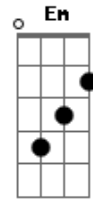

© ukulele-chords.com

O perfume mais precioso Que eu posso dar

?[Pré refrão]?

Dm C
E esse perfume é a minha vida Gm
Esse perfume é a minha entrega Bb
Esse perfume sou eu Em teu altar

[Refrão]?

Dm C Gm Bb
Quero ser uma canção que alegra o teu coração oh ?
Dm C Gm Bb
E ao olhar pra mim que o Senhor possa se alegrar oh

Dm C Gm Bb
Quero ser uma canção que alegra o teu coração oh ?
Dm C Gm Bb
E ao olhar pra mim que o Senhor possa se alegrar o

(Dm C Gm Bb?)?

[Refrão]?

Dm C Gm Bb
Quero ser uma canção que alegra o teu coração oh ?
Dm C Gm Bb
E ao olhar pra mim que o Senhor possa se alegrar oh

Dm C Gm Bb
Quero ser uma canção que alegra o teu coração oh ?
Dm C Gm Bb
E ao olhar pra mim que o Senhor possa se alegrar oh