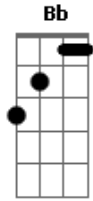

© ukulele-chords.com