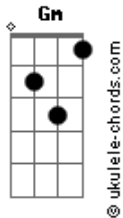

Igreja Batista Elim - Quero Ser Para Ti

tom:

Intro: ? **Dm** **C** **F** **Gm** **Bb**

[Primeira Parte]

Dm **C**
Quero ser para ti?
Gm **Bb**
Uma oferta agradável
Dm **C**
Eu lanço em ti
Gm **Bb**
O perfume mais precioso Que eu posso dar

[Pré-Refrão]

?
Dm **C**
E esse perfume é a minha vida
Gm
Esse perfume é a minha entrega
Bb
Esse perfume sou eu **Em** teu altar
(**Dm** **C** **Gm** **Bb**)

[Segunda Parte]

Dm **C**
Quero ser para ti?
Gm **Bb**
Uma oferta agradável
Dm **C**
Eu lanço em ti
Gm **Bb**

Acordes

O perfume mais precioso Que eu posso dar

?[Pré refrão]?

Dm **C**
E esse perfume é a minha vida
Gm
Esse perfume é a minha entrega
Bb
Esse perfume sou eu **Em** teu altar

[Refrão]?

Dm **C** **Gm** **Bb**
Quero ser uma canção que alegra o teu coração oh ?
Dm **C** **Gm** **Bb**
E ao olhar pra mim que o Senhor possa se alegrar oh

Dm **C** **Gm** **Bb**
Quero ser uma canção que alegra o teu coração oh ?
Dm **C** **Gm** **Bb**
E ao olhar pra mim que o Senhor possa se alegrar o

(**Dm** **C** **Gm** **Bb**)?

[Refrão]?

Dm **C** **Gm** **Bb**
Quero ser uma canção que alegra o teu coração oh ?
Dm **C** **Gm** **Bb**
E ao olhar pra mim que o Senhor possa se alegrar oh

Dm **C** **Gm** **Bb**
Quero ser uma canção que alegra o teu coração oh ?
Dm **C** **Gm** **Bb**
E ao olhar pra mim que o Senhor possa se alegrar oh