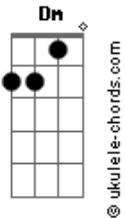

Igreja Batista Elim - Quero Ser Para Ti

tom:

Intro: ? **Dm** **C** **F** **Gm** **Bb**

[Primeira Parte]

Dm **C**
Quero ser para ti?
Gm **Bb**
Uma oferta agradável
Dm **C**
Eu lanço em ti
Gm **Bb**
O perfume mais precioso Que eu posso dar

[Pré-Refrão]

?
Dm **C**
E esse perfume é a minha vida
Gm
Esse perfume é a minha entrega
Bb
Esse perfume sou eu **Em** teu altar
(**Dm** **C** **Gm** **Bb**)

[Segunda Parte]

Dm **C**
Quero ser para ti?
Gm **Bb**
Uma oferta agradável
Dm **C**
Eu lanço em ti
Gm **Bb**

Acordes

O perfume mais precioso Que eu posso dar

?[Pré refrão]?

Dm **C**
E esse perfume é a minha vida
Gm
Esse perfume é a minha entrega
Bb
Esse perfume sou eu **Em** teu altar

[Refrão]?

Dm **C** **Gm** **Bb**
Quero ser uma canção que alegra o teu coração oh ?
Dm **C** **Gm** **Bb**
E ao olhar pra mim que o Senhor possa se alegrar oh

Dm **C** **Gm** **Bb**
Quero ser uma canção que alegra o teu coração oh ?
Dm **C** **Gm** **Bb**
E ao olhar pra mim que o Senhor possa se alegrar o

(**Dm** **C** **Gm** **Bb**)?

[Refrão]?

Dm **C** **Gm** **Bb**
Quero ser uma canção que alegra o teu coração oh ?
Dm **C** **Gm** **Bb**
E ao olhar pra mim que o Senhor possa se alegrar oh

Dm **C** **Gm** **Bb**
Quero ser uma canção que alegra o teu coração oh ?
Dm **C** **Gm** **Bb**
E ao olhar pra mim que o Senhor possa se alegrar oh