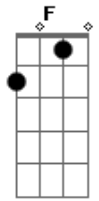

Igreja Batista Elim - Quero Ser Para Ti

tom:

Intro: ? Dm C F Gm Bb

[Primeira Parte]

Dm C
Quero ser para ti?
Gm Bb
Uma oferta agradável
Dm C
Eu lanço em ti
Gm Bb
O perfume mais precioso Que eu posso dar

[Pré-Refrão]

?
Dm C
E esse perfume é a minha vida Gm
Esse perfume é a minha entrega Bb
Esse perfume sou eu Em teu altar
(Dm C Gm Bb)

[Segunda Parte]

Dm C
Quero ser para ti?
Gm Bb
Uma oferta agradável
Dm C
Eu lanço em ti
Gm Bb

Acordes

© ukulele-chords.com