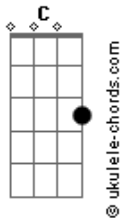

Igreja Batista Elim - Quero Ser Para Ti

tom:

Intro: ? **Dm** **C** **F** **Gm** **Bb**

[Primeira Parte]

Dm **C**
Quero ser para ti?
Gm **Bb**
Uma oferta agradável
Dm **C**
Eu lanço em ti
Gm **Bb**
O perfume mais precioso Que eu posso dar

[Pré-Refrão]

?
Dm **C**
E esse perfume é a minha vida
Gm
Esse perfume é a minha entrega
Bb
Esse perfume sou eu **Em** teu altar
(**Dm** **C** **Gm** **Bb**)

[Segunda Parte]

Dm **C**
Quero ser para ti?
Gm **Bb**
Uma oferta agradável
Dm **C**
Eu lanço em ti
Gm **Bb**

Acordes

O perfume mais precioso Que eu posso dar

?[Pré refrão]?

Dm **C**
E esse perfume é a minha vida
Gm
Esse perfume é a minha entrega
Bb
Esse perfume sou eu **Em** teu altar

[Refrão]?

Dm **C** **Gm** **Bb**
Quero ser uma canção que alegra o teu coração oh ?
Dm **C** **Gm** **Bb**
E ao olhar pra mim que o Senhor possa se alegrar oh

Dm **C** **Gm** **Bb**
Quero ser uma canção que alegra o teu coração oh ?
Dm **C** **Gm** **Bb**
E ao olhar pra mim que o Senhor possa se alegrar o

(**Dm** **C** **Gm** **Bb**)?

[Refrão]?

Dm **C** **Gm** **Bb**
Quero ser uma canção que alegra o teu coração oh ?
Dm **C** **Gm** **Bb**
E ao olhar pra mim que o Senhor possa se alegrar oh

Dm **C** **Gm** **Bb**
Quero ser uma canção que alegra o teu coração oh ?
Dm **C** **Gm** **Bb**
E ao olhar pra mim que o Senhor possa se alegrar oh