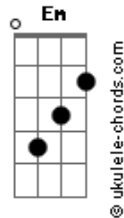

Igreja Batista Elim - Quero Ser Para Ti

tom:

Intro: ? **Dm** **C** **F** **Gm** **Bb**

[Primeira Parte]

Dm **C**
Quero ser para ti?
Gm **Bb**
Uma oferta agradável
Dm **C**
Eu lanço em ti
Gm **Bb**
O perfume mais precioso Que eu posso dar

[Pré-Refrão]

?
Dm **C**
E esse perfume é a minha vida
Gm
Esse perfume é a minha entrega
Bb
Esse perfume sou eu **Em** teu altar
(**Dm** **C** **Gm** **Bb**)

[Segunda Parte]

Dm **C**
Quero ser para ti?
Gm **Bb**
Uma oferta agradável
Dm **C**
Eu lanço em ti
Gm **Bb**

Acordes

O perfume mais precioso Que eu posso dar

?[Pré refrão]?

Dm **C**
E esse perfume é a minha vida
Gm
Esse perfume é a minha entrega
Bb
Esse perfume sou eu **Em** teu altar

[Refrão]?

Dm **C** **Gm** **Bb**
Quero ser uma canção que alegra o teu coração oh ?
Dm **C** **Gm** **Bb**
E ao olhar pra mim que o Senhor possa se alegrar oh

Dm **C** **Gm** **Bb**
Quero ser uma canção que alegra o teu coração oh ?
Dm **C** **Gm** **Bb**
E ao olhar pra mim que o Senhor possa se alegrar o

(**Dm** **C** **Gm** **Bb**)?

[Refrão]?

Dm **C** **Gm** **Bb**
Quero ser uma canção que alegra o teu coração oh ?
Dm **C** **Gm** **Bb**
E ao olhar pra mim que o Senhor possa se alegrar oh

Dm **C** **Gm** **Bb**
Quero ser uma canção que alegra o teu coração oh ?
Dm **C** **Gm** **Bb**
E ao olhar pra mim que o Senhor possa se alegrar oh