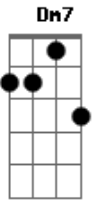

© ukulele-chords.com