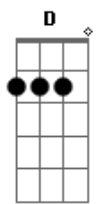

Igreja Batista do Caminho - Hora de Partilhar

tom:

Intro: C D Em G
C D Em D

G G Cadd9
É hora de se achegar
Gadd9 G Cadd9
Vinho e pão partilhar
Em Em A
Tudo que é meu dividir
Am7 G D7 D
E o que for seu repartir

G G Cadd9
É hora de perceber

Gadd9 G Cadd9
Que o outro é igual a você
Em Em A
Todos irmãos em Jesus
Am7 G D7
Aproximados na cruz

Bm7 Am7
Nosso desejo e oração
Eb D
Vida de Deus, comunhão
Dbm7 C
Nossa esperança e razão
Am7 D7 G
No vinho e no pão

Acordes

© ukulele-chords.com