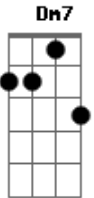

© ukulele-chords.com