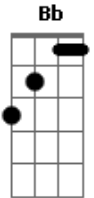

© ukulele-chords.com