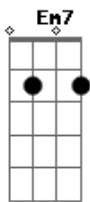

© ukulele-chords.com