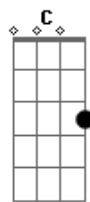

Igreja Batista da Lagoinha - Ao Cheiro das Águas

Tom: C
Intro: Am Em7 Am Em7 F Fm

C Abdim
Há esperança para o ferido
Am7 F F
Como árvore cortado, marcado pela dor
Dm7 Em7
Ainda que na terra envelheça a raiz
F
E no chão, abandonado,
G G F Fm Da Capo
O seu tronco morrer
Fm7 C
Há esperança pra você
C F G Am
Ao cheiro das águas brotará
C F G Em7
Como planta nova florescerá

Am G F
Seus ramos se renovarão
C2
Não cessarão
Intro: Fm Abdim

Os seus frutos e viverá

final:
F G C2 G
Os seus frutos e viverá
Am G F

Seus ramos se renovarão
C2
Não cessarão

F G Am
Os seus frutos e viverá

(Am D G)

Acordes

© ukulele-chords.com