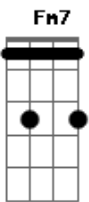

© ukulele-chords.com

© ukulele-chords.com