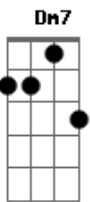

Igreja Batista da Lagoinha - Ao Cheiro das Águas

Tom: C
Intro: Am Em7 Am Em7 F Fm

C Abdim
Há esperança para o ferido
Am7 F F
Como árvore cortado, marcado pela dor
Dm7 Em7
Ainda que na terra envelheça a raiz
F
E no chão, abandonado,
G G F Fm Da Capo
O seu tronco morrer
Fm7 C
Há esperança pra você
C F G Am
Ao cheiro das águas brotará
C F G Em7
Como planta nova florescerá

Am G F
Seus ramos se renovarão
C2
Não cessarão
Intro: Fm Abdim

Os seus frutos e viverá

final:
F G C2 G
Os seus frutos e viverá
Am G F

Seus ramos se renovarão
C2
Não cessarão

F G Am
Os seus frutos e viverá

(Am D G)

Acordes

© ukulele-chords.com

© ukulele-chords.com

© ukulele-chords.com

© ukulele-chords.com

© ukulele-chords.com

© ukulele-chords.com

© ukulele-chords.com

© ukulele-chords.com

© ukulele-chords.com

© ukulele-chords.com