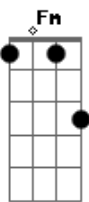

© ukulele-chords.com