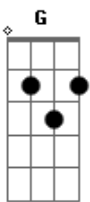

© ukulele-chords.com