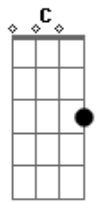

© ukulele-chords.com