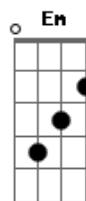

© ukulele-chords.com