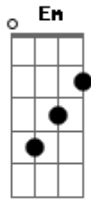

Igreja Adventista do Sétimo Dia - Uma Aventura No Céu

Tom: G
Intro: G D C C
G D C C

G G C C
Eu serei obediente
G G C C
E farei o meu melhor
C G B Em
Por amor a Jesus o meu amigo
C G Am
Vou aprender, redescobrir, o que Ele criou
G D C C
Sou aventureiro e estou indo pro céu
G D C C
Alegre eu vou seguindo a Jesus
G C B Em
Puro serei e também obediente
C Am G
Para viver com Jesus, uma aventura no céu

G G C C
Eu serei obediente
G G C C
E farei o meu melhor
C G B Em
Por amor a Jesus o meu amigo
C G Am
Vou aprender, redescobrir, o que Ele criou
G D C C
Sou aventureiro e estou indo pro céu
G D C C
Alegre eu vou seguindo a Jesus
G D C C
Sou aventureiro e estou indo pro céu
G D C C
Alegre eu vou seguindo a Jesus
G C B Em
Puro serei e também obediente
C Am G
Para viver com Jesus, uma aventura no céu

Acordes

© ukulele-chords.com

© ukulele-chords.com

© ukulele-chords.com

© ukulele-chords.com

© ukulele-chords.com

© ukulele-chords.com