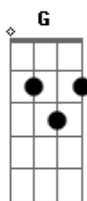

Igreja Adventista do Sétimo Dia - Uma Aventura No Céu

Tom: G

Intro: G D C C
G D C C

G G C C
Eu serei obediente
G G C C
E farei o meu melhor
C G B Em
Por amor a Jesus o meu amigo
C G Am
Vou aprender, redescobrir, o que Ele criou
G D C C
Sou aventureiro e estou indo pro céu
G D C C
Alegre eu vou seguindo a Jesus
G C B Em
Puro serei e também obediente
C Am G
Para viver com Jesus, uma aventura no céu

G G C C
Eu serei obediente
G G C C
E farei o meu melhor
C G B Em
Por amor a Jesus o meu amigo
C G Am
Vou aprender, redescobrir, o que Ele criou
G D C C
Sou aventureiro e estou indo pro céu
G D C C
Alegre eu vou seguindo a Jesus
G D C C
Sou aventureiro e estou indo pro céu
G D C C
Alegre eu vou seguindo a Jesus
G C B Em
Puro serei e também obediente
C Am G
Para viver com Jesus, uma aventura no céu

Acordes