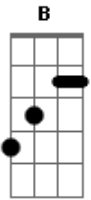

© ukulele-chords.com