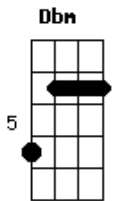

© ukulele-chords.com