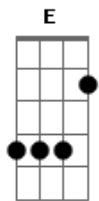

Igreja Adventista do Sétimo Dia - Tudo É Diferente

Tom: E

Não me deixe só
Não me deixes ir
Quero ficar pra sempre ao lado teu
(E Gbm Abm A)

Verso:

Em tua presença ó Deus
Entrego o meu louvor
Preciso ó senhor
Viver ao lado teu
Minha vida entrego a ti
Morreste em meu lugar

Tua graça é tudo o que
Preciso pra viver

Ponte:

Não me deixe só
Não me deixes ir
Quero ficar pra sempre ao lado teu

Refrão:

Eu sei junto a ti, tudo é diferente
Tudo é diferente eu sei
Percebo que mudei
Me entreguei
E quero só ficar
Pra sempre ao lado teu.

Acordes