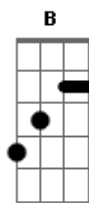

© ukulele-chords.com