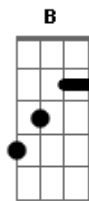

© ukulele-chords.com