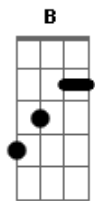

Igreja Adventista do Sétimo Dia - Tudo É Diferente

Tom: E

Não me deixe só
Não me deixes ir
Quero ficar pra sempre ao lado teu
(E Gbm Abm A)

Verso:

Em tua presença ó Deus
Entrego o meu louvor
Preciso ó senhor
Viver ao lado teu
Minha vida entrego a ti
Morreste em meu lugar

Tua graça é tudo o que
Preciso pra viver

Ponte:

Não me deixe só
Não me deixes ir
Quero ficar pra sempre ao lado teu

Refrão:

Eu sei junto a ti, tudo é diferente
Tudo é diferente eu sei
Percebo que mudei
Me entreguei
E quero só ficar
Pra sempre ao lado teu.

Acordes

© ukulele-chords.com

© ukulele-chords.com

© ukulele-chords.com

© ukulele-chords.com

© ukulele-chords.com

© ukulele-chords.com