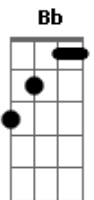

© ukulele-chords.com