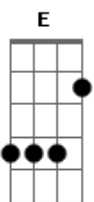

© ukulele-chords.com