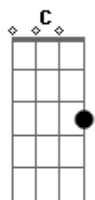

Igreja Adventista do Sétimo Dia - Inteiramente Fiel

Tom: C
Intro: G Em C Bb F C G

G Não vou mais pensar no que passou ou deu errado. C
G Aquilo que Deus começou irá crescer, pois tenho Seu cuidado. C
Em quem tanto me amou, merece de mim a entrega do meu melhor. D
G Sou inteiramente de Cristo Jesus. Bm
C Fui feito pra viver como filho do Rei. D
G Sou eternamente ligado a Jesus, pra sempre serei. Dm G CM7 A7
G Inteiramente fiel eu quero ser. G Em C Bb F C G

Eu sei de um lugar que está além do que é comum. G Bm Am C
A vida que existe lá não vai ter fim, por causa de Jesus. Em A G
Quem tanto me amou merece de mim C D
A entrega do meu melhor
G Sou inteiramente de Cristo Jesus. Bm
C Fui feito pra viver como filho do Rei. D
G (2X) Sou eternamente ligado a Jesus, pra sempre serei. Dm G CM7 A7
G Inteiramente fiel eu quero ser. D G
G Inteiramente fiel (3x) E E D Bb G
Eu quero ser.

Acordes

© ukulele-chords.com