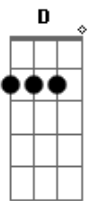

© ukulele-chords.com