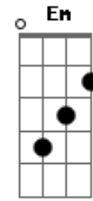

© ukulele-chords.com