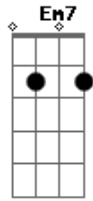

© ukulele-chords.com