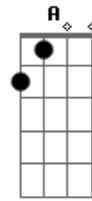

© ukulele-chords.com