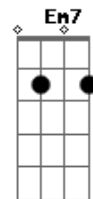

© ukulele-chords.com