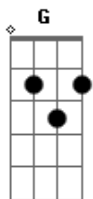

Igreja Adventista do Sétimo Dia - Eu Sou Calebe

Tom: G

Afinação: D G C F A D

Intro: G D C

G D C G
Moisés então, espias enviou
G D C G
Dauzeles doze, só um declarou
G D C G (D C)
Subamos todos em nome do Senhor

Refrão 2x:

G D C G
Eu sou Calebe, Seja você também
G D C G
Missão Calebe, Jesus te chama vem (D C)

Em7 C
O dia chegará, nas nuvens virá
Em7 C (G Am7)
Então levará para o lar de amor
Am7 Em7
Aquele que então a Cristo aceitou
C D
E não haverá, choro nem dor.....

Refrão 2x:

G D C G
Eu sou Calebe, Seja você também
G D C G
Missão Calebe, Jesus te chama vem

[G D C Em7 C G Am7 Em7 Am7 C D --> G

Refrão 4x:

G D C G
Eu sou Calebe, Seja você também
G D C G
Missão Calebe, Jesus te chama vem

Em7 C
O dia chegará, nas nuvens virá
Em7 C (G Am7)
Então levará para o lar de amor
Am7 Em7
Aquele que então a Cristo aceitou
C D
E não haverá, choro nem dor.....

Refrão 4x:

G D C G
Eu sou Calebe, Seja você também
G D C G
Missão Calebe, Jesus te chama vem

Acordes

© ukulele-chords.com