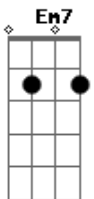

© ukulele-chords.com