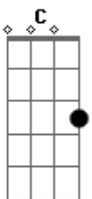

© ukulele-chords.com