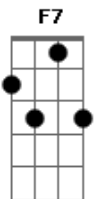

© ukulele-chords.com