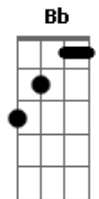

© ukulele-chords.com