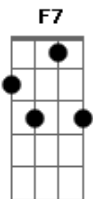

© ukulele-chords.com

© ukulele-chords.com