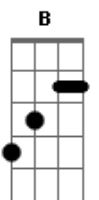

Igor Silveira - Tchau

tom:

Intro: A B A B E

D
Eu não confesso mas
Quero ser sincero para nós dois
D
Eu não confesso mas
Sempre tive medo desse depois

Bm
Sinto
Nosso drama é facilmente normal
Bm
Minto

A
Tá tudo bem mas não tô legal
A D
Vê se não acostuma a desejar-me tchau
E A
Não acostuma a desejar-me tchau

(A B A B E)

D
Eu não espero mas
Fico esperando outro olá
D
Eu não espero mais
Mais uma razão para ficar

Bm
Sinto
Nosso drama é facilmente normal

Acordes

© ukulele-chords.com

© ukulele-chords.com

© ukulele-chords.com

© ukulele-chords.com

© ukulele-chords.com

Bm
Minto
Tá tudo bem mas não tô legal
A D
Vê se não acostuma a desejar-me tchau
E
Não acostuma a desejar-me tchau

[Refrão]

(A B)

A B A B A B E
Tchau, tchau, tchau

[Solo] D A D A