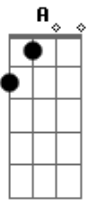

© ukulele-chords.com