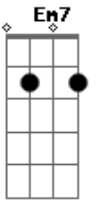

© ukulele-chords.com