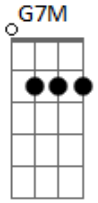

© ukulele-chords.com