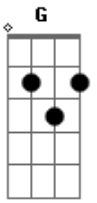

© ukulele-chords.com