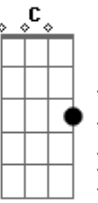

© ukulele-chords.com