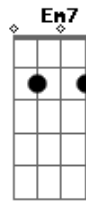

Em
© ukulele-chords.com

Em7
© ukulele-chords.com