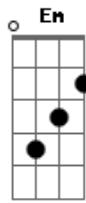

Gbm
© ukulele-chords.com

Em
© ukulele-chords.com