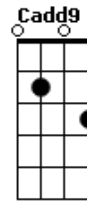

Igor Roque - Existe Uma Saída

tom:
 Gbm (forma dos acordes no tom de Em)
 Capotraste na 2ª casa

Sei o que é andar sozinho
 Sei a sensação que da
 Analisar a vida, e considerar
 Que não vale mais a pena
 E vem na nossa mente, ideias perigosas

Existe uma saída
 Existe uma saída
 Existe um caminho, e uma verdade
 A verdadeira vida pra você
 Existe uma saída
 Existe uma saída
 Existe um caminho, e uma verdade
 A verdadeira vida

Acordes

Bm
 © ukulele-chords.com

Gbm
 © ukulele-chords.com

Em
 © ukulele-chords.com

Em7
 © ukulele-chords.com

Am7
 © ukulele-chords.com

Cadd9
 ukulele-chords.com

Dadd9
 ukulele-chords.com