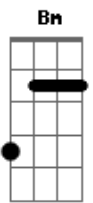

Igor Roque - Existe Uma Saída

tom:
 Gbm (forma dos acordes no tom de Em)
 Capotraste na 2ª casa

Sei o que é andar sozinho
 Sei a sensação que da
 Analisar a vida, e considerar
 Que não vale mais a pena
 E vem na nossa mente, ideias perigosas

Existe uma saída
 Existe uma saída
 Existe um caminho, e uma verdade
 A verdadeira vida pra você
 Existe uma saída
 Existe uma saída
 Existe um caminho, e uma verdade
 A verdadeira vida

Acordes

© ukulele-chords.com