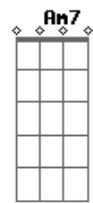

© ukulele-chords.com