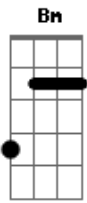

Igor Roque - Existe Uma Saída

tom:
 Gbm (forma dos acordes no tom de Em)
 Capotraste na 2ª casa

Sei o que é andar sozinho
 Sei a sensação que da
 Analisar a vida, e considerar
 Que não vale mais a pena
 E vem na nossa mente, ideias perigosas

Existe uma saída
 Existe uma saída
 Existe um caminho, e uma verdade
 A verdadeira vida pra você
 Existe uma saída
 Existe uma saída
 Existe um caminho, e uma verdade
 A verdadeira vida

Acordes

Bm
 © ukulele-chords.com