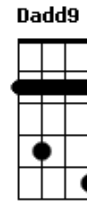

Igor Roque - Existe Uma Saída

tom:
 Gbm (forma dos acordes no tom de Em)
 Capotraste na 2ª casa

Sei o que é andar sozinho
 Sei a sensação que da
 Analisar a vida, e considerar
 Que não vale mais a pena
 E vem na nossa mente, ideias perigosas

Existe uma saída
 Existe uma saída
 Existe um caminho, e uma verdade
 A verdadeira vida pra você
 Existe uma saída
 Existe uma saída
 Existe um caminho, e uma verdade
 A verdadeira vida

Acordes

Bm
 © ukulele-chords.com

Gbm
 © ukulele-chords.com

Em
 © ukulele-chords.com

Em7
 © ukulele-chords.com

Am7
 © ukulele-chords.com

Cadd9
 ukulele-chords.com

Dadd9
 ukulele-chords.com