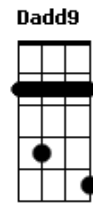

© ukulele-chords.com