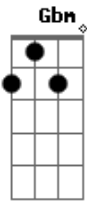

Igor Roque - Existe Uma Saída

tom:
 Gbm (forma dos acordes no tom de Em)
 Capotraste na 2ª casa

Sei o que é andar sozinho
 Sei a sensação que da
 Analisar a vida, e considerar
 Que não vale mais a pena
 E vem na nossa mente, ideias perigosas

Existe uma saída
 Existe uma saída
 Existe um caminho, e uma verdade
 A verdadeira vida pra você
 Existe uma saída
 Existe uma saída
 Existe um caminho, e uma verdade
 A verdadeira vida

Acordes

Bm
 © ukulele-chords.com