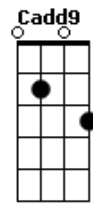

© ukulele-chords.com