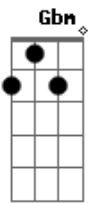

Igor Roque - Existe Uma Saída

tom:
 Gbm (forma dos acordes no tom de Em)
 Capotraste na 2ª casa

Sei o que é andar sozinho
 Sei a sensação que da
 Analisar a vida, e considerar
 Que não vale mais a pena
 E vem na nossa mente, ideias perigosas

Existe uma saída
 Existe uma saída
 Existe um caminho, e uma verdade
 A verdadeira vida pra você
 Existe uma saída
 Existe uma saída
 Existe um caminho, e uma verdade
 A verdadeira vida

Acordes

© ukulele-chords.com