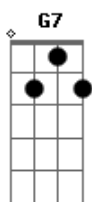

© ukulele-chords.com