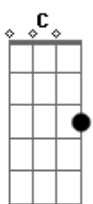

Igor Reis - Bota Pinga Aí

Tom: G

G D7
 Bota pinga aí, bota pinga aí

G C G
 Hoje é sexta feira vou beber até cair

D7 G
 Bota pinga aí, enche logo esse caneco, bota pinga aí, que hoje eu durmo é no boteco

G D7
 De segunda á sexta feira eu trabalho feito louco

D7 G
 Bota pinga aí, enche logo esse caneco, bota pinga aí, que hoje eu durmo é no boteco

G D7
 Pra beber minha cachaça é que eu sento nessa mesa

G
 Pra esquecer dos meus problemas e também toda tristeza

G7 C
 Meu patrão não deu valor, minha mulher deu de implicar

G D7 G
 Vou beber até cair aqui na porta desse bar

Acordes

© ukulele-chords.com

© ukulele-chords.com

© ukulele-chords.com

© ukulele-chords.com