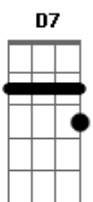

© ukulele-chords.com