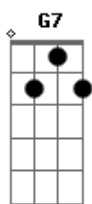

Igor Reis - Bota Pinga Aí

Tom: G

G D7
 Bota pinga aí, bota pinga aí

G C G
 Hoje é sexta feira vou beber até cair

D7 G
 Bota pinga aí, enche logo esse caneco, bota pinga aí, que hoje eu durmo é no boteco

G D7
 De segunda á sexta feira eu trabalho feito louco

D7 G
 Bota pinga aí, enche logo esse caneco, bota pinga aí, que hoje eu durmo é no boteco

G D7
 Pra beber minha cachaça é que eu sento nessa mesa

G
 Pra esquecer dos meus problemas e também toda tristeza

G7 C
 Meu patrão não deu valor, minha mulher deu de implicar

G D7 G
 Vou beber até cair aqui na porta desse bar

Acordes

© ukulele-chords.com

© ukulele-chords.com

© ukulele-chords.com

© ukulele-chords.com