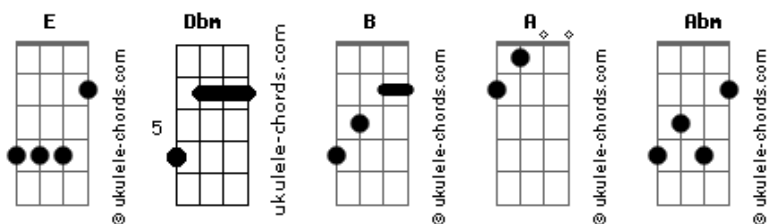

# Igor Moreira - Rede Social

tom:

Intro: Dbm B A E

[Primeira Parte]

E  
Tô correndo risco com esse seu sorriso  
A  
Foi bala perdida que acertou em cheio  
Dbm B  
O meu coração ah, esse pobre coração

[Pré-Refrão]

A  
Que se apaixonou fácil em um beijo molhado  
B Abm  
Um olhar perigoso daqueles que te deixa louco  
A B  
Bem na madrugada bem na hora que você já encheu a cara

[Refrão]

A  
Eu vou criar uma rede social  
B  
E vou botar cada paixão que eu tive  
Dbm  
Ela vai se chamar coração iludido  
A B  
Porque eu me iludo a cada novo sorriso  
A  
Eu vou criar uma rede social  
B  
E vou botar cada paixão que eu tive  
Dbm  
Ela vai se chamar coração iludido  
A B  
Porque eu me iludo a cada novo sorriso

## Acordes

A  
Que se apaixonou fácil em um beijo molhado  
B Abm  
Um olhar perigoso daqueles que te deixa louco  
A B  
Bem na madrugada bem na hora que você já encheu a cara

[Refrão]

A  
Eu vou criar uma rede social  
B  
E vou botar cada paixão que eu tive  
Dbm  
Ela vai se chamar coração iludido  
A B  
Porque eu me iludo a cada novo sorriso  
A  
Eu vou criar uma rede social  
B  
E vou botar cada paixão que eu tive  
Dbm  
Ela vai se chamar coração iludido  
A B  
Porque eu me iludo a cada novo sorriso  
A  
Eu vou criar uma rede social  
B  
E vou botar cada paixão que eu tive  
Dbm  
Ela vai se chamar coração iludido  
A B  
Porque eu me iludo a cada novo sorriso  
A  
Eu vou criar uma rede social  
B  
E vou botar cada paixão que eu tive  
Dbm  
Ela vai se chamar coração iludido  
A B  
Porque eu me iludo a cada novo sorriso