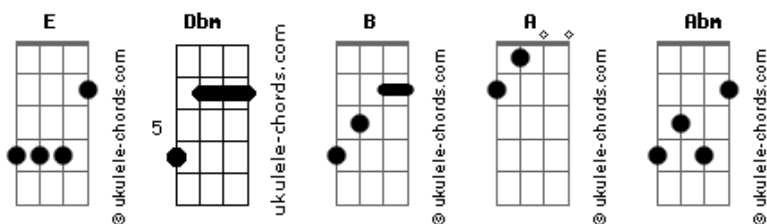

Igor Moreira - Rede Social

tom:

Intro: Dbm B A E

[Primeira Parte]

E
Tô correndo risco com esse seu sorriso
A
Foi bala perdida que acertou em cheio
Dbm B
O meu coração ah, esse pobre coração

[Pré-Refrão]

A
Que se apaixonou fácil em um beijo molhado
B Abm
Um olhar perigoso daqueles que te deixa louco
A B
Bem na madrugada bem na hora que você já encheu a cara

[Refrão]

A
Eu vou criar uma rede social
B
E vou botar cada paixão que eu tive
Dbm
Ela vai se chamar coração iludido
A B
Porque eu me iludo a cada novo sorriso
A
Eu vou criar uma rede social
B
E vou botar cada paixão que eu tive
Dbm
Ela vai se chamar coração iludido
A B
Porque eu me iludo a cada novo sorriso

(A B Abm A B)

[Pré-Refrão]

Acordes

A
Que se apaixonou fácil em um beijo molhado
B Abm
Um olhar perigoso daqueles que te deixa louco
A B
Bem na madrugada bem na hora que você já encheu a cara

[Refrão]

A
Eu vou criar uma rede social
B
E vou botar cada paixão que eu tive
Dbm
Ela vai se chamar coração iludido
A B
Porque eu me iludo a cada novo sorriso
A
Eu vou criar uma rede social
B
E vou botar cada paixão que eu tive
Dbm
Ela vai se chamar coração iludido
A B
Porque eu me iludo a cada novo sorriso
A
Eu vou criar uma rede social
B
E vou botar cada paixão que eu tive
Dbm
Ela vai se chamar coração iludido
A B
Porque eu me iludo a cada novo sorriso

(A B Abm)

(A B Dbm)