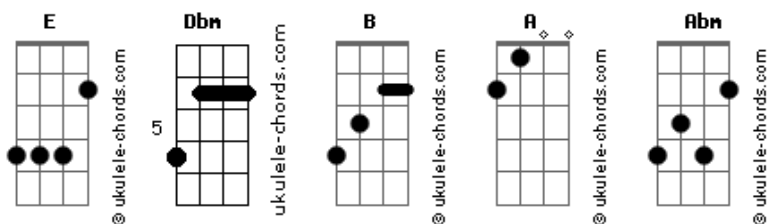

# Igor Moreira - Rede Social

tom:

Intro: Dbm B A E

[Primeira Parte]

E  
Tô correndo risco com esse seu sorriso  
A  
Foi bala perdida que acertou em cheio  
Dbm B  
O meu coração ah, esse pobre coração

[Pré-Refrão]

A  
Que se apaixonou fácil em um beijo molhado  
B Abm  
Um olhar perigoso daqueles que te deixa louco  
A B  
Bem na madrugada bem na hora que você já encheu a cara

[Refrão]

A  
Eu vou criar uma rede social  
B  
E vou botar cada paixão que eu tive  
Dbm  
Ela vai se chamar coração iludido  
A B  
Porque eu me iludo a cada novo sorriso  
A  
Eu vou criar uma rede social  
B  
E vou botar cada paixão que eu tive  
Dbm  
Ela vai se chamar coração iludido  
A B  
Porque eu me iludo a cada novo sorriso

## Acordes

A  
Que se apaixonou fácil em um beijo molhado  
B Abm  
Um olhar perigoso daqueles que te deixa louco  
A B  
Bem na madrugada bem na hora que você já encheu a cara

[Refrão]

A  
Eu vou criar uma rede social  
B  
E vou botar cada paixão que eu tive  
Dbm  
Ela vai se chamar coração iludido  
A B  
Porque eu me iludo a cada novo sorriso  
A  
Eu vou criar uma rede social  
B  
E vou botar cada paixão que eu tive  
Dbm  
Ela vai se chamar coração iludido  
A B  
Porque eu me iludo a cada novo sorriso  
A  
Eu vou criar uma rede social  
B  
E vou botar cada paixão que eu tive  
Dbm  
Ela vai se chamar coração iludido  
A B  
Porque eu me iludo a cada novo sorriso