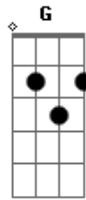

© ukulele-chords.com