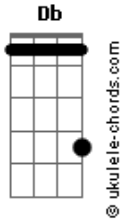

Igor Guimarães - Thiago Ventura

tom:

Db (forma dos acordes no tom de C)

Capostrate na 1ª casa

Eu andava de motocicleta

Eu gostava de ver perereca

Todo dia era solidão

De manhã baixava a minha pressão

Mas eu via que tinha verdura

A vida não é dura

Thiago Ventura

Acordes

A vida não é dura

Thiago Ventura

A vida não é dura (vai)

Thiago Ventura