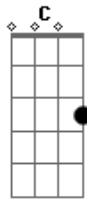

Igor Guimarães - Thiago Ventura

tom:

Db (forma dos acordes no tom de C)

Capostrate na 1ª casa

Eu andava de motocicleta

Eu gostava de ver perereca

Todo dia era solidão

De manhã baixava a minha pressão

Telefona

Faz a pose de quebrada

Thiago Ventura, agora beija

A cueca dele

Thiago Ventura

Boca de bunda

Acordes

© ukulele-chords.com