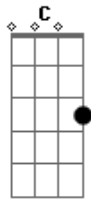

Igor Guimarães - Thiago Ventura

tom:

Db (forma dos acordes no tom de C)

Capostrate na 1ª casa

Eu andava de motocicleta

Eu gostava de ver perereca

Todo dia era solidão

De manhã baixava a minha pressão

Telefona

Faz a pose de quebrada

Thiago Ventura, agora beija

A cueca dele

Thiago Ventura

Boca de bunda

Acordes

© ukulele-chords.com