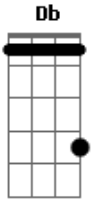

Igor Guimarães - Thiago Ventura

tom:

Db (forma dos acordes no tom de C)

Capostrate na 1ª casa

Eu andava de motocicleta

Eu gostava de ver perereca

Todo dia era solidão

De manhã baixava a minha pressão

Mas eu via que tinha verdura

A vida não é dura

Thiago Ventura

Thiago Ventura

A vida não é dura

Thiago Ventura

A vida não é dura (vai)

Thiago Ventura

Telefona

Faz a pose de quebrada

Thiago Ventura, agora beija

A cueca dele

Thiago Ventura

Boca de bunda

Acordes

© ukulele-chords.com