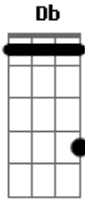

Igor Guimarães - Thiago Ventura

tom:

Db (forma dos acordes no tom de C)

Capostrate na 1ª casa

Eu andava de motocicleta

Eu gostava de ver perereca

Todo dia era solidão

De manhã baixava a minha pressão

Telefona

Faz a pose de quebrada

Thiago Ventura, agora beija

A cueca dele

Thiago Ventura

Boca de bunda

Acordes

© ukulele-chords.com