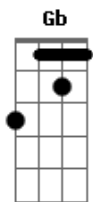

© ukulele-chords.com