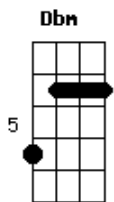

© ukulele-chords.com

© ukulele-chords.com