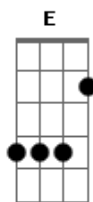

Igor Góis - Sempre

tom:

Intro: E A E B
Dbm A E B

[Primeira Parte]

E
Sempre
Fecho os meus olhos pra falar Gbm
Dobro os joelhos em amor B
E levo a ti a dor que aqui está E A

E
Sempre
Ouvi falarem muito de você Gbm
Do teu amor comigo, mesmo sem eu merecer Abm A
Você me libertou de mim Gbm E

[Pré-Refrão]

A E

Pois tudo o que fizeste aqui Gb
Nunca se apagará A
Hoje posso até não entender os teus planos E
Mas amanhã irá chegar Gb Dbm B
E enfim vou entender A Gbm B

[Refrão]

A E
Sempre B Dbm A
Que me der vontade de chorar E
O Senhor virá B Dbm A E
Pra me curar de todas as feridas B Dbm A
Que não querem cicatrizar E
Mas o Senhor virá B Dbm
Trazendo o bem em forma de amanhã
(Dbm A E B)
(Dbm A B)

Acordes