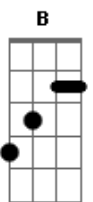

Igor Góis - Sempre

tom:

Intro: E A E B
Dbm A E B

[Primeira Parte]

E
Sempre
Fecho os meus olhos pra falar Gbm
Dobro os joelhos em amor B
E levo a ti a dor que aqui está E A

E
Sempre
Ouvi falarem muito de você Gbm
Do teu amor comigo, mesmo sem eu merecer Abm A
Você me libertou de mim Gbm E

[Pré-Refrão]

A E

Pois tudo o que fizeste aqui Gb
Nunca se apagará A
Hoje posso até não entender os teus planos E
Mas amanhã irá chegar Gb Dbm B
E enfim vou entender A Gbm B

[Refrão]

A E
Sempre B Dbm A
Que me der vontade de chorar E
O Senhor virá B Dbm A E
Pra me curar de todas as feridas B Dbm A
Que não querem cicatrizar E
Mas o Senhor virá B Dbm
Trazendo o bem em forma de amanhã
(Dbm A E B)
(Dbm A B)

Acordes

© ukulele-chords.com

© ukulele-chords.com

© ukulele-chords.com

© ukulele-chords.com

© ukulele-chords.com

© ukulele-chords.com

© ukulele-chords.com