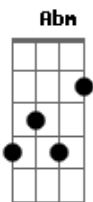

© ukulele-chords.com