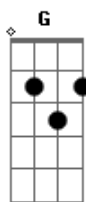

Igor Germano - Todo Dia É Um Dia

tom:

Intro: D Bm A

D Bm
 Todo dia é um dia mudando as cores
 D Bm
 Todo dia é um dia tentando aprender
 D Bm
 Deitado na cama sonhando acordado
 D Bm G
 Ouço a mim mesmo querendo dizer

Bm G
 Tente de novo
 Bm G
 Persista de novo
 Bm G
 Se esforce de novo
 Bm G
 Tente de novo

D Bm
 Todo dia é um dia com as mesmas cores
 D Bm
 Todo dia é um dia querendo esquecer
 D Bm
 Me olho no espelho e vejo a sombra

D Bm G
 De um homem que um dia eu sonhei ser

Bm G
 Tente de novo
 Bm G
 Persista de novo
 Bm G
 Se esforce de novo
 Bm G
 Tente de novo

D Bm
 Todo dia é um dia desejo outras cores
 D Bm
 Todo dia é um dia um novo querer
 D Bm
 Seguindo em frente com todas as forças
 D Bm
 Num erro eminente consigo dizer

Bm G
 Tente de novo
 Bm G
 Persista de novo
 Bm G
 Se esforce de novo
 Bm G
 Tente de novo

Acordes

© ukulele-chords.com

© ukulele-chords.com

© ukulele-chords.com

© ukulele-chords.com