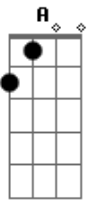

© ukulele-chords.com