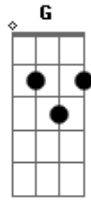

Igor e Wallace - Pessoainha

tom:

Intro: C F C

Tá se virando em quinhentos
E às vezes nem sobra tempo

De dar um abraço e um beijo em quem realmente importa
Sai antes do Sol nascer, nem sabe se volta

Mas quando chega em casa, vem a recompensa
Os bagunceiro no seu pé te pede bença

Por essa pessoainha tão pequena

Todo e qualquer esforço vale a pena

Sabe quando você não tá na melhor fase?

Não vê saída pra dificuldade?

E em meio ao caos, você enxerga a paz

Quando alguém te chama de pai

Quando você não tá na melhor fase

Não vê saída pra dificuldade

E em meio ao caos, você enxerga a paz

Quando alguém te chama de pai

Acordes

© ukulele-chords.com

© ukulele-chords.com

© ukulele-chords.com