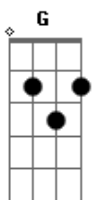

© ukulele-chords.com