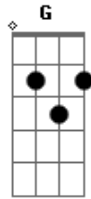

© ukulele-chords.com