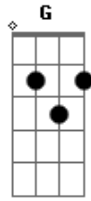

Igor e Wallace - Pessoainha

tom:

Intro: C F C

C
Tá se virando em quinhentos
E às vezes nem sobra tempo

De dar um abraço e um beijo em quem realmente importa
Am Em Dm F Fm
Sai antes do Sol nascer, nem sabe se volta

Dm C F
Mas quando chega em casa, vem a recompensa
Os bagunceiro no seu pé te pede bença

C
Por essa pessoainha tão pequena
G F G

Acordes

© ukulele-chords.com

© ukulele-chords.com

© ukulele-chords.com

© ukulele-chords.com

© ukulele-chords.com

© ukulele-chords.com

© ukulele-chords.com

Todo e qualquer esforço vale a pena

C G
Sabe quando você não tá na melhor fase?

Dm
Não vê saída pra dificuldade?

F
E em meio ao caos, você enxerga a paz