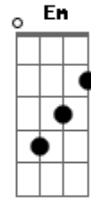

Igor e Wallace - Pessoainha

tom:

Intro: C F C

C
Tá se virando em quinhentos
E às vezes nem sobra tempo

De dar um abraço e um beijo em quem realmente importa
Am Em Dm F Fm
Sai antes do Sol nascer, nem sabe se volta

Dm C F
Mas quando chega em casa, vem a recompensa
Os bagunceiro no seu pé te pede bença

C
Por essa pessoainha tão pequena
G F G

Acordes

© ukulele-chords.com

© ukulele-chords.com

© ukulele-chords.com

© ukulele-chords.com

© ukulele-chords.com

© ukulele-chords.com

© ukulele-chords.com

Todo e qualquer esforço vale a pena

C G
Sabe quando você não tá na melhor fase?

Dm
Não vê saída pra dificuldade?

F
E em meio ao caos, você enxerga a paz