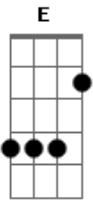

Igor do Gado - Ei Zé

Tom: E

m ^G ^D ^{Am}
Ei zé, ei zé, meu cavalo é caceteiro é
Bagaceiro o seu não é, se liga aí doidão se
Liga aí doidão, ele é pai é caceteiro e
Nocauteia boi no chão

^G ^D
Meu cavalo é top montaria bacana, corro
^{Am} ^{Em} ^G
Gado todo final de semana, sábado e domingo
^D ^{Am}
Ele é açoitado de segunda a sexta-feira e
^{Em} ^G ^D
Embaiado, gado pra ele não tem paradeiro na
^{Am} ^{Em}
Caatinga samba igualmente a um pandeiro

^G ^D
Pra correr ele tem que ser testado se não
^{Am} ^{Em}
O vaqueiro vai se judiado, pra correr com
^G ^D
Ele tem que ser testado se não o vaqueiro
^{Am} ^{Em}
Vai ser judiado

^G ^D ^{Am}
Ei zé, ei zé, meu cavalo é caceteiro é
^{Em} ^G
Bagaceiro o seu não é, se liga aí doidão se
^D ^{Am}
Liga aí doidão, ele é pai é caceteiro e
^{Em}
Nocauteia boi no chão
^G ^D
Se liga aí doidão se liga aí doidão ele é
^{Am} ^{Em}
Pau é caceteiro e nocauteia boi não chão

Acordes

© ukulele-chords.com