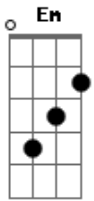

© ukulele-chords.com