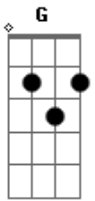

© ukulele-chords.com