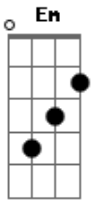

© ukulele-chords.com