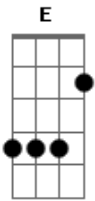

# Igor do Gado - Ei Zé

Tom: E

m <sup>G</sup> <sup>D</sup> <sup>Am</sup>  
 Ei zé, ei zé, meu cavalo é caceteiro é  
 Bagaceiro o seu não é, se liga aí doidão se  
 Liga aí doidão, ele é pai é caceteiro e  
 Nocauteia boi no chão

<sup>G</sup> <sup>D</sup>  
 Meu cavalo é top montaria bacana, corro  
 Gado todo final de semana, sábado e domingo  
 Ele é açoitado de segunda a sexta-feira e  
 Embaiado, gado pra ele não tem paradeiro na  
 Caatinga samba igualmente a um pandeiro

<sup>G</sup> <sup>D</sup>  
 Pra correr ele tem que ser testado se não  
 O vaqueiro vai se judiado, pra correr com  
 Ele tem que ser testado se não o vaqueiro  
 Vai ser judiado

<sup>G</sup> <sup>D</sup> <sup>Am</sup>  
 Ei zé, ei zé, meu cavalo é caceteiro é  
 Bagaceiro o seu não é, se liga aí doidão se  
 Liga aí doidão, ele é pai é caceteiro e  
 Nocauteia boi no chão  
 Se liga aí doidão se liga aí doidão ele é  
 Pau é caceteiro e nocauteia boi não chão