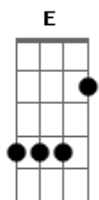

Igor do Gado - Ei Zé

Tom: E

m ^G ^D ^{Am}
Ei zé, ei zé, meu cavalo é caceteiro é
Bagaceiro o seu não é, se liga aí doidão se
Liga aí doidão, ele é pai é caceteiro e
Nocauteia boi no chão

^G ^D
Meu cavalo é top montaria bacana, corro
^{Am} ^{Em} ^G
Gado todo final de semana, sábado e domingo
^D ^{Am}
Ele é açoitado de segunda a sexta-feira e
^{Em} ^G ^D
Embaiado, gado pra ele não tem paradeiro na
^{Am} ^{Em}
Caatinga samba igualmente a um pandeiro

^G ^D
Pra correr ele tem que ser testado se não
^{Am} ^{Em}
O vaqueiro vai se judiado, pra correr com
^G ^D
Ele tem que ser testado se não o vaqueiro
^{Am} ^{Em}
Vai ser judiado

^G ^D ^{Am}
Ei zé, ei zé, meu cavalo é caceteiro é
^{Em} ^G
Bagaceiro o seu não é, se liga aí doidão se
^D ^{Am}
Liga aí doidão, ele é pai é caceteiro e
^{Em}
Nocauteia boi no chão
^G ^D
Se liga aí doidão se liga aí doidão ele é
^{Am} ^{Em}
Pau é caceteiro e nocauteia boi não chão

Acordes

© ukulele-chords.com