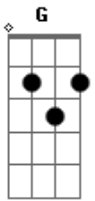

# Igor do Gado - Ei Zé

Tom: E

m <sup>G</sup> <sup>D</sup> <sup>Am</sup>  
 Ei zé, ei zé, meu cavalo é caceteiro é  
 Bagaceiro o seu não é, se liga aí doidão se  
 Liga aí doidão, ele é pai é caceteiro e  
 Nocauteia boi no chão

<sup>G</sup> <sup>D</sup>  
 Meu cavalo é top montaria bacana, corro  
 Gado todo final de semana, sábado e domingo  
 Ele é açoitado de segunda a sexta-feira e  
 Embaiado, gado pra ele não tem paradeiro na  
 Caatinga samba igualmente a um pandeiro

<sup>G</sup> <sup>D</sup>  
 Pra correr ele tem que ser testado se não  
 O vaqueiro vai se judiado, pra correr com  
 Ele tem que ser testado se não o vaqueiro  
 Vai ser judiado

<sup>G</sup> <sup>D</sup> <sup>Am</sup>  
 Ei zé, ei zé, meu cavalo é caceteiro é  
 Bagaceiro o seu não é, se liga aí doidão se  
 Liga aí doidão, ele é pai é caceteiro e  
 Nocauteia boi no chão  
 Se liga aí doidão se liga aí doidão ele é  
 Pau é caceteiro e nocauteia boi não chão