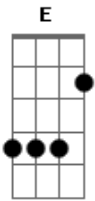

Igor do Gado - Ei Zé

Tom: E

m ^G ^D ^{Am}
Ei zé, ei zé, meu cavalo é caceteiro é
Bagaceiro o seu não é, se liga aí doidão se
Liga aí doidão, ele é pai é caceteiro e
Nocauteia boi no chão

^G ^D
Meu cavalo é top montaria bacana, corro
^{Am} ^{Em} ^G
Gado todo final de semana, sábado e domingo
^D ^{Am}
Ele é açoitado de segunda a sexta-feira e
^{Em} ^G ^D
Embaiado, gado pra ele não tem paradeiro na
^{Am} ^{Em}
Caatinga samba igualmente a um pandeiro

^G ^D
Pra correr ele tem que ser testado se não
^{Am} ^{Em}
O vaqueiro vai se judiado, pra correr com
^G ^D
Ele tem que ser testado se não o vaqueiro
^{Am} ^{Em}
Vai ser judiado

^G ^D ^{Am}
Ei zé, ei zé, meu cavalo é caceteiro é
^{Em} ^G
Bagaceiro o seu não é, se liga aí doidão se
^D ^{Am}
Liga aí doidão, ele é pai é caceteiro e
^{Em}
Nocauteia boi no chão
^G ^D
Se liga aí doidão se liga aí doidão ele é
^{Am} ^{Em}
Pau é caceteiro e nocauteia boi não chão

Acordes

© ukulele-chords.com