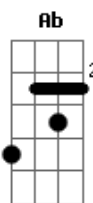

© ukulele-chords.com