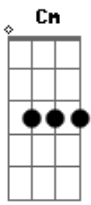

© ukulele-chords.com