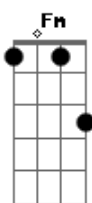

© ukulele-chords.com