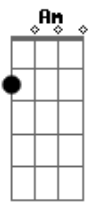

© ukulele-chords.com