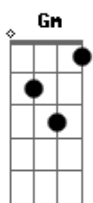

Igor Colombo - Sorte No Caminho

tom:

Intro: Gm Ab Gm Ab
Abm Ab Gm Ab
Gm Ab Gm Fm
Gm Bb7

[Primeira Parte]

Eb Fm
Olha ali lá vem o trem
Gm Fm
Que leva alguém sem medo
Eb Fm
Veja só, veja também
Gm Fm
Que alguém saiu do trem mais cedo
Eb Fm Gm Fm
Vo__cê não pode deixar o trem partir
Eb Fm Gm Fm
Se__ não os sonhos se vão e o que era pouco
Eb Fm Gm Fm
Mor__reu, não deixe virar sofrimento
Eb Fm Gm Ab
E en__tão ganhará força o pensamento

Eb Fm
Aquele momento em que
Gm Fm
Você me perguntava sobre
Eb Fm
Música, sobre Elis
Gm Fm
Não voltará tão cedo hoje

Eb Fm Gm Fm
Por que o sol que brilhava escureceu
Eb Fm Gm Fm
E o tom não chega a ser alto como antes
Eb Fm Gm Fm
Vou ver se encontro no armário um disco seu
Eb Fm Gm Ab
E ou__vir palavras eternas cintilantes

[Refrão]

G Ab Gm Fm
E lá vai, o trem não volta nunca mais
Gm Dm
O vento é o que me traz
G7 Cm Cm Am Ab
Felicidade quando o sol cai

G Ab
E eu sei que
Gm Fm
A chama brilha sem final
Gm Dm
Se perde no ar igual
G7 Cm Cm Am
A fumaça do trem
Ab Gm Cm
Que deixa a sorte no caminho
Cm Ab

Acordes

© ukulele-chords.com