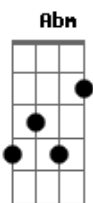

© ukulele-chords.com